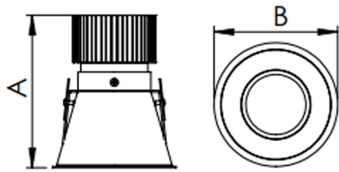

CAPELLA CIRCULAR EMBUTIR GESSO PS TRANSLUCIDO 20W COBMAX 2700K IRC90 BRANCA

datasheet gerado em
06-05-26

REF.: CAPELLA-CI-EM-GE-DFPSTRANSL-20-COBMAX-27-90-X-B

A = 130mm | B = Ø105mm

IMPORTANTE: ENSAIOS REALIZADOS A 25°C

Luminária circular de embutir em forro de gesso, 20W 2700K IRC>90. Corpo em alumínio. Acabamento Branca. Controle óptico principal através de difusor em poliestireno translúcido. Luminária grau de proteção IP-20. Driver corrente constante Liga/Desliga, Triac, 1-10V ou Dali (consultar condições). Tensão de trabalho 220V ou Bivolt.

Aplicação	Ambiente interno
Instalação	Embutir Gesso
Altura	130
Largura	Ø105
IP	20
Corpo	Alumínio
Cor	Branca
Ótica principal	Difusor
Potência	20W
Fluxo Luminária	942lm
Intensidade	560cd
Eficácia	47lm/W
Facho	Difuso
CCT	2700K
IRC	>90
Tensão	220V ou Bivolt
Dimerização	Liga/Desliga, Dali, 0-10 ou Triac
Garantia	5 anos
UGR	Espaçamento 1m (4H/8H) - <23/<24
Tipo de LED	COBmax
Eficácia do LED	132lm/W
Fluxo Luminoso do LED	2227lm
Potência do LED	16,9W