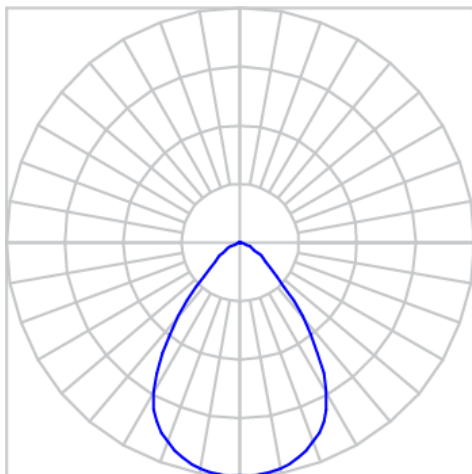

CAPELLA CIRCULAR EMBUTIR GESSO PS TRANSLUCIDO 20W COBMAX 2700K IRC90 BRANCA

datasheet gerado em
06-05-26

REF.: CAPELLA-CI-EM-GE-DFPSTRANSL-20-COBMAX-27-90-X-B

A = 130mm | B = Ø105mm

IMPORTANTE: ENSAIOS REALIZADOS A 25°C

Luminária circular de embutir em forro de gesso, 20W 2700K IRC>90. Corpo em alumínio. Acabamento Branca. Controle óptico principal através de difusor em poliestireno translúcido. Luminária grau de proteção IP-20. Driver corrente constante Liga/Desliga, Triac, 1-10V ou Dali (consultar condições). Tensão de trabalho 220V ou Bivolt.

Aplicação	Ambiente interno
Instalação	Embutir Gesso
Altura	130
Largura	Ø105
IP	20
Corpo	Alumínio
Cor	Branca
Ótica principal	Difusor
Potência	20W
Fluxo Luminária	942lm
Intensidade	560cd
Eficácia	47lm/W
Facho	Difuso
CCT	2700K
IRC	>90
Tensão	220V ou Bivolt
Dimerização	Liga/Desliga, Dali, 0-10 ou Triac
Garantia	5 anos
UGR	Espaçamento 1m (4H/8H) - <23/<24
Tipo de LED	COBmax
Eficácia do LED	132lm/W
Fluxo Luminoso do LED	2227lm
Potência do LED	16,9W