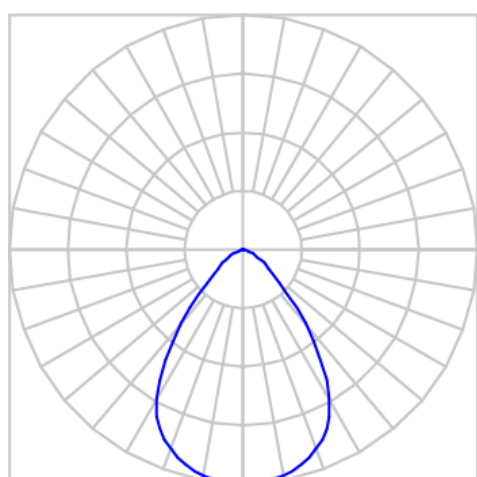

REF.: CAPELLA-CI-EM-GE-DFPSTRANSL-20-COBMAX-30-90-X-B

A = 130mm | B = Ø105mm

IMPORTANTE: ENSAIOS REALIZADOS A 25°C

Luminária circular de embutir em forro de gesso, 20W 3000K IRC>90. Corpo em alumínio. Acabamento Branca. Controle óptico principal através de difusor em poliestireno translúcido. Luminária grau de proteção IP-20. Driver corrente constante Liga/Desliga, Triac, 1-10V ou Dali (consultar condições). Tensão de trabalho 220V ou Bivolt.

Aplicação	Ambiente interno
Instalação	Embutir Gesso
Altura	130
Largura	Ø105
IP	20
Corpo	Alumínio
Cor	Branca
Ótica principal	Difusor
Potência	20W
Fluxo Luminária	970lm
Intensidade	576cd
Eficácia	49lm/W
Facho	Difuso
CCT	3000K
IRC	>90
Tensão	220V ou Bivolt
Dimerização	Liga/Desliga, Dali, 0-10 ou Triac
Garantia	5 anos
UGR	Espaçamento 1m (4H/8H) - <24/<24
Tipo de LED	COBmax
Eficácia do LED	138lm/W
Fluxo Luminoso do LED	2331lm
Potência do LED	16,9W