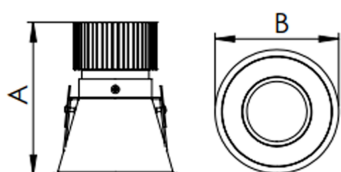

REF.: CAPELLA-CI-EM-GE-DFPSTRANSL-20-COBMAX-30-90-X-B

A = 130mm | B = Ø105mm

IMPORTANTE: ENSAIOS REALIZADOS A 25°C

Luminária circular de embutir em forro de gesso, 20W 3000K IRC>90. Corpo em alumínio. Acabamento Branca. Controle óptico principal através de difusor em poliestireno translúcido. Luminária grau de proteção IP-20. Driver corrente constante Liga/Desliga, Triac, 1-10V ou Dali (consultar condições). Tensão de trabalho 220V ou Bivolt.

Aplicação	Ambiente interno
Instalação	Embutir Gesso
Altura	130
Largura	Ø105
IP	20
Corpo	Alumínio
Cor	Branca
Ótica principal	Difusor
Potência	20W
Fluxo Luminária	970lm
Intensidade	576cd
Eficácia	49lm/W
Facho	Difuso
CCT	3000K
IRC	>90
Tensão	220V ou Bivolt
Dimerização	Liga/Desliga, Dali, 0-10 ou Triac
Garantia	5 anos
UGR	Espaçamento 1m (4H/8H) - <24/<24
Tipo de LED	COBmax
Eficácia do LED	138lm/W
Fluxo Luminoso do LED	2331lm
Potência do LED	16,9W