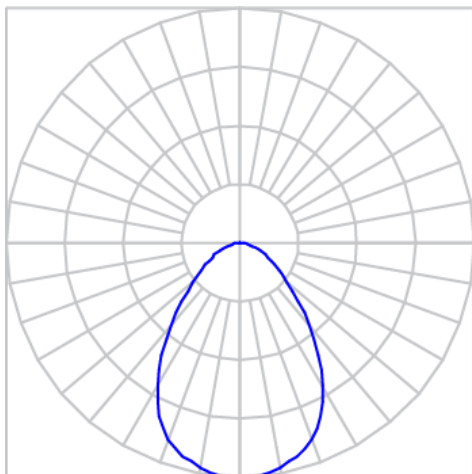

REF.: CAPELLA-CI-EM-GE-DFPSTRANSL-20-COBMAX-30-90-X-P

A = 130mm | B = Ø105mm

IMPORTANTE: ENSAIOS REALIZADOS A 25°C

Luminária circular de embutir em forro de gesso, 20W 3000K IRC>90. Corpo em alumínio. Acabamento Preta. Controle óptico principal através de difusor em poliestireno translúcido. Luminária grau de proteção IP-20. Driver corrente constante Liga/Desliga, Triac, 1-10V ou Dali (consultar condições). Tensão de trabalho 220V ou Bivolt.

Aplicação	Ambiente interno
Instalação	Embutir Gesso
Altura	130
Largura	Ø105
IP	20
Corpo	Alumínio
Cor	Preta
Ótica principal	Difusor
Potência	20W
Fluxo Luminária	444lm
Intensidade	452cd
Eficácia	22lm/W
Facho	Difuso
CCT	3000K
IRC	>90
Tensão	220V ou Bivolt
Dimerização	Liga/Desliga, Dali, 0-10 ou Triac
Garantia	5 anos
UGR	Espaçamento 1m (4H/8H) - <-1/<-1
Tipo de LED	COBmax
Eficácia do LED	138lm/W
Fluxo Luminoso do LED	2331lm
Potência do LED	16,9W