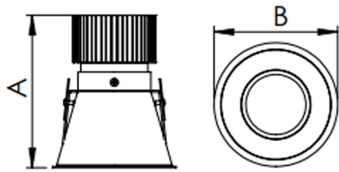

REF.: CAPELLA-CI-EM-GE-DFPSTRANSL-20-COBMAX-30-90-X-P

A = 130mm | B = Ø105mm

IMPORTANTE: ENSAIOS REALIZADOS A 25°C

Luminária circular de embutir em forro de gesso, 20W 3000K IRC>90. Corpo em alumínio. Acabamento Preta. Controle óptico principal através de difusor em poliestireno translúcido. Luminária grau de proteção IP-20. Driver corrente constante Liga/Desliga, Triac, 1-10V ou Dali (consultar condições). Tensão de trabalho 220V ou Bivolt.

Aplicação	Ambiente interno
Instalação	Embutir Gesso
Altura	130
Largura	Ø105
IP	20
Corpo	Alumínio
Cor	Preta
Ótica principal	Difusor
Potência	20W
Fluxo Luminária	444lm
Intensidade	452cd
Eficácia	22lm/W
Facho	Difuso
CCT	3000K
IRC	>90
Tensão	220V ou Bivolt
Dimerização	Liga/Desliga, Dali, 0-10 ou Triac
Garantia	5 anos
UGR	Espaçamento 1m (4H/8H) - <-1/<-1
Tipo de LED	COBmax
Eficácia do LED	138lm/W
Fluxo Luminoso do LED	2331lm
Potência do LED	16,9W