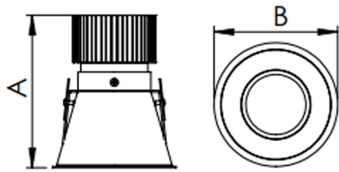

REF.: CAPELLA-X-CI-EM-GE-DFACTRANSL-6-COBCOMFY-25-95-X-B

A = 130mm | B = Ø105mm

Luminária circular de embutir em forro de gesso, 6W 2500K IRC>95. Corpo em alumínio. Acabamento branco. Controle óptico principal através de difusor em acrílico translúcido. Luminária grau de proteção IP-20. Driver corrente constante Liga/Desliga, Triac, 1-10V ou Dali (consultar condições). Tensão de trabalho 220V ou Bivolt.

Aplicação	Ambiente interno
Instalação	Embutir Gesso
Altura	130
Largura	Ø105
IP	20
Corpo	Alumínio
Cor	Branca
Ótica principal	Acrílico Translucido
Potência	6W
Fluxo Luminária	269lm
Intensidade	225cd
Eficácia	45lm/W
Facho	Difuso
CCT	2500K
IRC	>95
Tensão	220V ou Bivolt
Dimerização	Liga/Desliga, Dali, 0-10 ou Triac
Garantia	5 anos
UGR	Espaçamento 1m (4H/8H) - <20/<21
Tipo de LED	COBcomfy
Vida útil	50.000 (ta<25°C)
Eficácia do LED	114lm/W
Fluxo Luminoso do LED	633,95lm
Potência do LED	5,56W