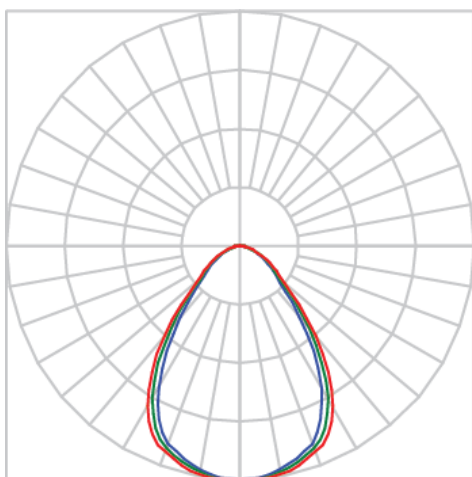

REF.: CAPELLA-X-CI-EM-GE-DFACTRANSL-6-COBCOMFY-25-95-X-B

A = 130mm | B = Ø105mm

Luminária circular de embutir em forro de gesso, 6W 2500K IRC>95. Corpo em alumínio. Acabamento branco. Controle óptico principal através de difusor em acrílico translúcido. Luminária grau de proteção IP-20. Driver corrente constante Liga/Desliga, Triac, 1-10V ou Dali (consultar condições). Tensão de trabalho 220V ou Bivolt.

Aplicação	Ambiente interno
Instalação	Embutir Gesso
Altura	130
Largura	Ø105
IP	20
Corpo	Alumínio
Cor	Branca
Ótica principal	Acrílico Translucido
Potência	6W
Fluxo Luminária	269lm
Intensidade	225cd
Eficácia	45lm/W
Facho	Difuso
CCT	2500K
IRC	>95
Tensão	220V ou Bivolt
Dimerização	Liga/Desliga, Dali, 0-10 ou Triac
Garantia	5 anos
UGR	Espaçamento 1m (4H/8H) - <20/<21
Tipo de LED	COBcomfy
Vida útil	50.000 (ta<25°C)
Eficácia do LED	114lm/W
Fluxo Luminoso do LED	633,95lm
Potência do LED	5,56W