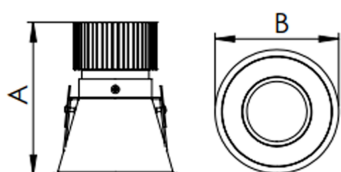

REF.: CAPELLA-X-CI-EM-GE-DFACTRANSL-6-COBCOMFY-25-95-X-P

A = 130mm | B = Ø105mm

IMPORTANTE: ENSAIOS REALIZADOS A 25°C

Luminária circular de embutir em forro de gesso, 6W 2500K IRC>95. Corpo em alumínio. Acabamento preto. Controle óptico principal através de difusor em acrílico translúcido. Luminária grau de proteção IP-20. Driver corrente constante Liga/Desliga, Triac, 1-10V ou Dali (consultar condições). Tensão de trabalho 220V ou Bivolt.

Aplicação	Ambiente interno
Instalação	Embutir Gesso
Altura	130
Largura	Ø105
IP	20
Corpo	Alumínio
Cor	Preta
Ótica principal	Acrílico Translucido
Potência	6W
Fluxo Luminária	123lm
Intensidade	176cd
Eficácia	21lm/W
Facho	Difuso
CCT	2500K
IRC	>95
Tensão	220V ou Bivolt
Dimerização	Liga/Desliga, Dali, 0-10 ou Triac
Garantia	5 anos
UGR	Espaçamento 1m (4H/8H) - <-1/<-1
Tipo de LED	COBcomfy
Vida útil	50.000 (ta<25°C)
Eficácia do LED	114lm/W
Fluxo Luminoso do LED	633,95lm
Potência do LED	5,56W