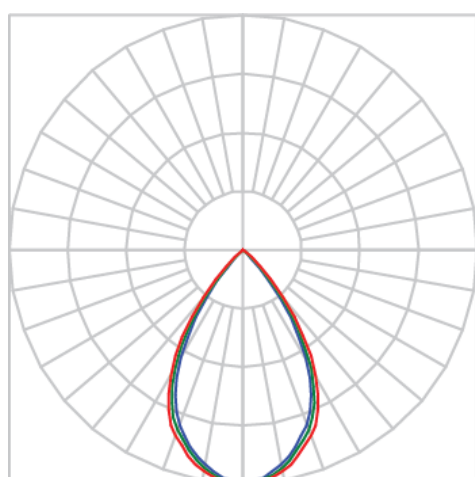

REF.: CAPELLA-X-CI-EM-GE-DFACTRANSL-6-COBCOMFY-25-95-X-P

A = 130mm | B = Ø105mm

IMPORTANTE: ENSAIOS REALIZADOS A 25°C

Luminária circular de embutir em forro de gesso, 6W 2500K IRC>95. Corpo em alumínio. Acabamento preto. Controle óptico principal através de difusor em acrílico translúcido. Luminária grau de proteção IP-20. Driver corrente constante Liga/Desliga, Triac, 1-10V ou Dali (consultar condições). Tensão de trabalho 220V ou Bivolt.

Aplicação	Ambiente interno
Instalação	Embutir Gesso
Altura	130
Largura	Ø105
IP	20
Corpo	Alumínio
Cor	Preta
Ótica principal	Acrílico Translucido
Potência	6W
Fluxo Luminária	123lm
Intensidade	176cd
Eficácia	21lm/W
Facho	Difuso
CCT	2500K
IRC	>95
Tensão	220V ou Bivolt
Dimerização	Liga/Desliga, Dali, 0-10 ou Triac
Garantia	5 anos
UGR	Espaçamento 1m (4H/8H) - <-1/<-1
Tipo de LED	COBcomfy
Vida útil	50.000 (ta<25°C)
Eficácia do LED	114lm/W
Fluxo Luminoso do LED	633,95lm
Potência do LED	5,56W