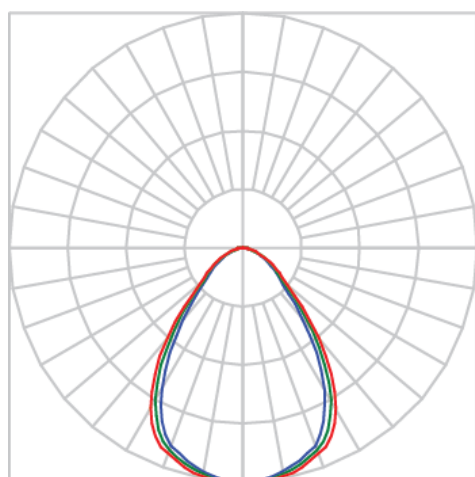

REF.: CAPELLA-X-CI-EM-GE-DFACTRANSL-6-COBCOMFY-30-95-X-B

A = 130mm | B = Ø105mm

Luminária circular de embutir em forro de gesso, 6W 3000K IRC>95. Corpo em alumínio. Acabamento branco. Controle óptico principal através de difusor em acrílico translúcido. Luminária grau de proteção IP-20. Driver corrente constante Liga/Desliga, Triac, 1-10V ou Dali (consultar condições). Tensão de trabalho 220V ou Bivolt.

Aplicação	Ambiente interno
Instalação	Embutir Gesso
Altura	130
Largura	Ø105
IP	20
Corpo	Alumínio
Cor	Branca
Ótica principal	Acrílico Translucido
Potência	6W
Fluxo Luminária	316lm
Intensidade	264cd
Eficácia	53lm/W
Facho	Difuso
CCT	3000K
IRC	>95
Tensão	220V ou Bivolt
Dimerização	Liga/Desliga, Dali, 0-10 ou Triac
Garantia	5 anos
UGR	Espaçamento 1m (4H/8H) - <20/<21
Tipo de LED	COBcomfy
Vida útil	50.000 (ta<25°C)
Eficácia do LED	134lm/W
Fluxo Luminoso do LED	743,9lm
Potência do LED	5,56W