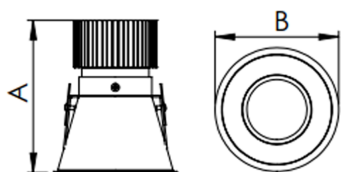

REF.: CAPELLA-X-CI-EM-GE-DFACTRANSL-6-COBCOMFY-30-95-X-B

A = 130mm | B = Ø105mm

Luminária circular de embutir em forro de gesso, 6W 3000K IRC>95. Corpo em alumínio. Acabamento branco. Controle óptico principal através de difusor em acrílico translúcido. Luminária grau de proteção IP-20. Driver corrente constante Liga/Desliga, Triac, 1-10V ou Dali (consultar condições). Tensão de trabalho 220V ou Bivolt.

Aplicação	Ambiente interno
Instalação	Embutir Gesso
Altura	130
Largura	Ø105
IP	20
Corpo	Alumínio
Cor	Branca
Ótica principal	Acrílico Translucido
Potência	6W
Fluxo Luminária	316lm
Intensidade	264cd
Eficácia	53lm/W
Facho	Difuso
CCT	3000K
IRC	>95
Tensão	220V ou Bivolt
Dimerização	Liga/Desliga, Dali, 0-10 ou Triac
Garantia	5 anos
UGR	Espaçamento 1m (4H/8H) - <20/<21
Tipo de LED	COBcomfy
Vida útil	50.000 (ta<25°C)
Eficácia do LED	134lm/W
Fluxo Luminoso do LED	743,9lm
Potência do LED	5,56W