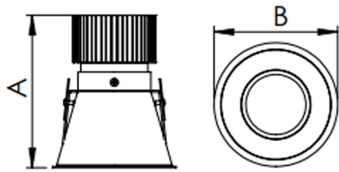

REF.: CAPELLA-X-CI-EM-GE-DFACTRANSL-6-COBCOMFY-30-95-X-P

A = 130mm | B = Ø105mm

Luminária circular de embutir em forro de gesso, 6W 3000K IRC>95. Corpo em alumínio. Acabamento preto. Controle óptico principal através de difusor em acrílico translúcido. Luminária grau de proteção IP-20. Driver corrente constante Liga/Desliga, Triac, 1-10V ou Dali (consultar condições). Tensão de trabalho 220V ou Bivolt.

Aplicação	Ambiente interno
Instalação	Embutir Gesso
Altura	130
Largura	Ø105
IP	20
Corpo	Alumínio
Cor	Preta
Ótica principal	Acrílico Translucido
Potência	6W
Fluxo Luminária	144lm
Intensidade	207cd
Eficácia	24lm/W
Facho	Difuso
CCT	3000K
IRC	>95
Tensão	220V ou Bivolt
Dimerização	Liga/Desliga, Dali, 0-10 ou Triac
Garantia	5 anos
UGR	Espaçamento 1m (4H/8H) - <-1/<-1
Tipo de LED	COBcomfy
Vida útil	50.000 (ta<25°C)
Eficácia do LED	134lm/W
Fluxo Luminoso do LED	743,9lm
Potência do LED	5,56W