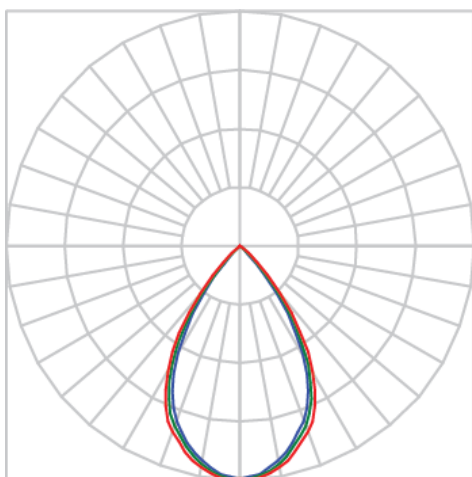

REF.: CAPELLA-X-CI-EM-GE-DFACTRANSL-6-COBCOMFY-30-95-X-P

A = 130mm | B = Ø105mm

Luminária circular de embutir em forro de gesso, 6W 3000K IRC>95. Corpo em alumínio. Acabamento preto. Controle óptico principal através de difusor em acrílico translúcido. Luminária grau de proteção IP-20. Driver corrente constante Liga/Desliga, Triac, 1-10V ou Dali (consultar condições). Tensão de trabalho 220V ou Bivolt.

Aplicação	Ambiente interno
Instalação	Embutir Gesso
Altura	130
Largura	Ø105
IP	20
Corpo	Alumínio
Cor	Preta
Ótica principal	Acrílico Translucido
Potência	6W
Fluxo Luminária	144lm
Intensidade	207cd
Eficácia	24lm/W
Facho	Difuso
CCT	3000K
IRC	>95
Tensão	220V ou Bivolt
Dimerização	Liga/Desliga, Dali, 0-10 ou Triac
Garantia	5 anos
UGR	Espaçamento 1m (4H/8H) - <-1/<-1
Tipo de LED	COBcomfy
Vida útil	50.000 (ta<25°C)
Eficácia do LED	134lm/W
Fluxo Luminoso do LED	743,9lm
Potência do LED	5,56W