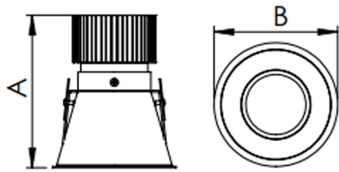

REF.: CAPELLA-X-CI-EM-GE-DFACTRANSL-6-COBMAX-30-90-X-B

A = 130mm | B = Ø105mm

Luminária circular de embutir em forro de gesso, 6W 3000K IRC>90. Corpo em alumínio. Acabamento branco. Controle óptico principal através de difusor em acrílico translúcido. Luminária grau de proteção IP-20. Driver corrente constante Liga/Desliga, Triac, 1-10V ou Dali (consultar condições). Tensão de trabalho 220V ou Bivolt.

Aplicação	Ambiente interno
Instalação	Embutir Gesso
Altura	130
Largura	Ø105
IP	20
Corpo	Alumínio
Cor	Branca
Ótica principal	Acrílico Translucido
Potência	6W
Fluxo Luminária	399lm
Intensidade	324cd
Eficácia	67lm/W
Facho	Difuso
CCT	3000K
IRC	>90
Tensão	220V ou Bivolt
Dimerização	Liga/Desliga, Dali, 0-10 ou Triac
Garantia	5 anos
UGR	Espaçamento 1m (4H/8H) - <21/<22
Tipo de LED	COBmax
Vida útil	50.000 (ta<25°C)
Eficácia do LED	169lm/W
Fluxo Luminoso do LED	913,2lm
Potência do LED	5,4W