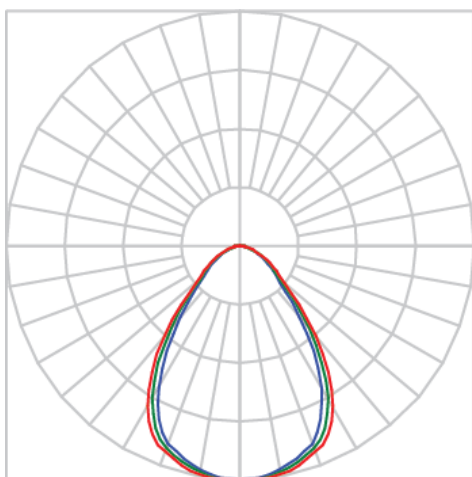

REF.: CAPELLA-X-CI-EM-GE-DFACTRANSL-6-COBMAX-30-90-X-B

A = 130mm | B = Ø105mm

Luminária circular de embutir em forro de gesso, 6W 3000K IRC>90. Corpo em alumínio. Acabamento branco. Controle óptico principal através de difusor em acrílico translúcido. Luminária grau de proteção IP-20. Driver corrente constante Liga/Desliga, Triac, 1-10V ou Dali (consultar condições). Tensão de trabalho 220V ou Bivolt.

Aplicação	Ambiente interno
Instalação	Embutir Gesso
Altura	130
Largura	Ø105
IP	20
Corpo	Alumínio
Cor	Branca
Ótica principal	Acrílico Translucido
Potência	6W
Fluxo Luminária	399lm
Intensidade	324cd
Eficácia	67lm/W
Facho	Difuso
CCT	3000K
IRC	>90
Tensão	220V ou Bivolt
Dimerização	Liga/Desliga, Dali, 0-10 ou Triac
Garantia	5 anos
UGR	Espaçamento 1m (4H/8H) - <21/<22
Tipo de LED	COBmax
Vida útil	50.000 (ta<25°C)
Eficácia do LED	169lm/W
Fluxo Luminoso do LED	913,2lm
Potência do LED	5,4W