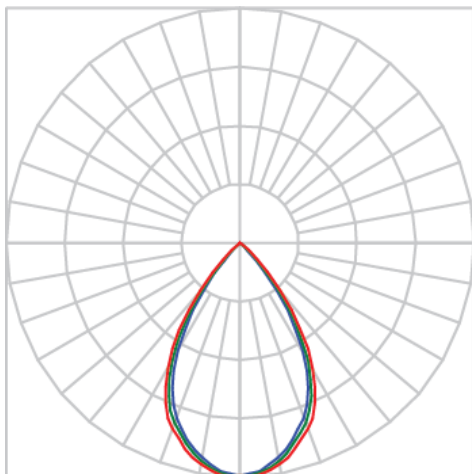

# CAPELLA CIRCULAR EMBUTIR GESSO AC TRANSLUCIDO 6W COBMAX 3000K IRC90 PRETA

datasheet gerado em  
06-05-26

REF.: CAPELLA-X-CI-EM-GE-DFACTRANSL-6-COBMAX-30-90-X-P

A = 130mm | B = Ø105mm

IMPORTANTE: ENSAIOS REALIZADOS A 25°C

Luminária circular de embutir em forro de gesso, 6W 3000K IRC>90. Corpo em alumínio. Acabamento preto. Controle óptico principal através de difusor em acrílico translúcido. Luminária grau de proteção IP-20. Driver corrente constante Liga/Desliga, Triac, 1-10V ou Dali (consultar condições). Tensão de trabalho 220V ou Bivolt.

Aplicação	Ambiente interno
Instalação	Embutir Gesso
Altura	130
Largura	Ø105
IP	20
Corpo	Alumínio
Cor	Preta
Ótica principal	Acrílico Translucido
Potência	6W
Fluxo Luminária	183lm
Intensidade	254cd
Eficácia	31lm/W
Facho	Difuso
CCT	3000K
IRC	>90
Tensão	220V ou Bivolt
Dimerização	Liga/Desliga, Dali, 0-10 ou Triac
Garantia	5 anos
UGR	Espaçamento 1m (4H/8H) - <-1/<-1
Tipo de LED	COBmax
Vida útil	50.000 (ta<25°C)
Eficácia do LED	169lm/W
Fluxo Luminoso do LED	913,2lm
Potência do LED	5,4W