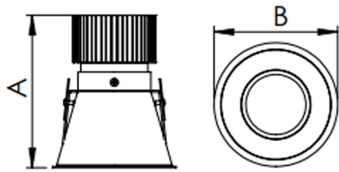

# CAPELLA CIRCULAR EMBUTIR GESSO AC TRANSLUCIDO 6W COBMAX 3000K IRC90 PRETA

datasheet gerado em  
06-05-26

REF.: CAPELLA-X-CI-EM-GE-DFACTRANSL-6-COBMAX-30-90-X-P

A = 130mm | B = Ø105mm

IMPORTANTE: ENSAIOS REALIZADOS A 25°C

Luminária circular de embutir em forro de gesso, 6W 3000K IRC>90. Corpo em alumínio. Acabamento preto. Controle óptico principal através de difusor em acrílico translúcido. Luminária grau de proteção IP-20. Driver corrente constante Liga/Desliga, Triac, 1-10V ou Dali (consultar condições). Tensão de trabalho 220V ou Bivolt.

Aplicação	Ambiente interno
Instalação	Embutir Gesso
Altura	130
Largura	Ø105
IP	20
Corpo	Alumínio
Cor	Preta
Ótica principal	Acrílico Translucido
Potência	6W
Fluxo Luminária	183lm
Intensidade	254cd
Eficácia	31lm/W
Facho	Difuso
CCT	3000K
IRC	>90
Tensão	220V ou Bivolt
Dimerização	Liga/Desliga, Dali, 0-10 ou Triac
Garantia	5 anos
UGR	Espaçamento 1m (4H/8H) - <-1/<-1
Tipo de LED	COBmax
Vida útil	50.000 (ta<25°C)
Eficácia do LED	169lm/W
Fluxo Luminoso do LED	913,2lm
Potência do LED	5,4W