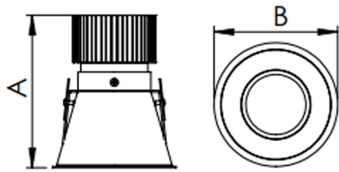

REF.: CAPELLA-X-CI-EM-GE-DFPSTRANSL-6-COBCOMFY-25-95-X-B

A = 130mm | B = Ø105mm

IMPORTANTE: ENSAIOS REALIZADOS A 25°C

Luminária circular de embutir em forro de gesso, 6W 2500K IRC>95. Corpo em alumínio. Acabamento branco. Controle óptico principal através de difusor em poliestireno translúcido. Luminária grau de proteção IP-20. Driver corrente constante Liga/Desliga, Triac, 1-10V ou Dali (consultar condições). Tensão de trabalho 220V ou Bivolt.

Aplicação	Ambiente interno
Instalação	Embutir Gesso
Altura	130
Largura	Ø105
IP	20
Corpo	Alumínio
Cor	Branca
Ótica principal	Poliestireno Translucido
Potência	6W
Fluxo Luminária	242lm
Intensidade	202cd
Eficácia	40lm/W
Facho	Difuso
CCT	2500K
IRC	>95
Tensão	220V ou Bivolt
Dimerização	Liga/Desliga, Dali, 0-10 ou Triac
Garantia	5 anos
UGR	Espaçamento 1m (4H/8H) - <20/<21
Tipo de LED	COBcomfy
Vida útil	50.000 (ta<25°C)
Eficácia do LED	114lm/W
Fluxo Luminoso do LED	633,95lm
Potência do LED	5,56W