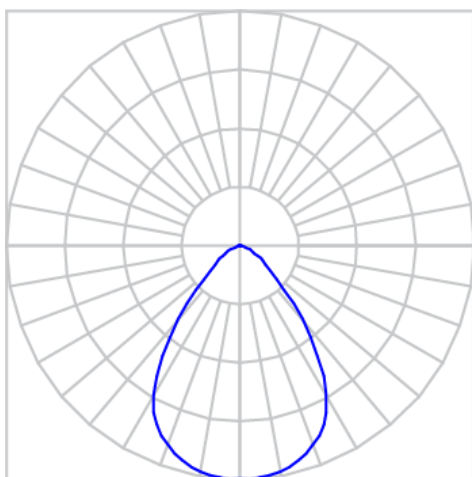

REF.: CAPELLA-X-CI-EM-GE-DFPSTRANSL-6-COBCOMFY-25-95-X-B

A = 130mm | B = Ø105mm

IMPORTANTE: ENSAIOS REALIZADOS A 25°C

Luminária circular de embutir em forro de gesso, 6W 2500K IRC>95. Corpo em alumínio. Acabamento branco. Controle óptico principal através de difusor em poliestireno translúcido. Luminária grau de proteção IP-20. Driver corrente constante Liga/Desliga, Triac, 1-10V ou Dali (consultar condições). Tensão de trabalho 220V ou Bivolt.

Aplicação	Ambiente interno
Instalação	Embutir Gesso
Altura	130
Largura	Ø105
IP	20
Corpo	Alumínio
Cor	Branca
Ótica principal	Poliestireno Translucido
Potência	6W
Fluxo Luminária	242lm
Intensidade	202cd
Eficácia	40lm/W
Facho	Difuso
CCT	2500K
IRC	>95
Tensão	220V ou Bivolt
Dimerização	Liga/Desliga, Dali, 0-10 ou Triac
Garantia	5 anos
UGR	Espaçamento 1m (4H/8H) - <20/<21
Tipo de LED	COBcomfy
Vida útil	50.000 (ta<25°C)
Eficácia do LED	114lm/W
Fluxo Luminoso do LED	633,95lm
Potência do LED	5,56W