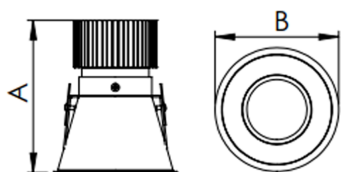

REF.: CAPELLA-X-CI-EM-GE-DFPSTRANSL-6-COBCOMFY-25-95-X-P

A = 130mm | B = Ø105mm

IMPORTANTE: ENSAIOS REALIZADOS A 25°C

Luminária circular de embutir em forro de gesso, 6W 2500K IRC>95. Corpo em alumínio. Acabamento preto. Controle óptico principal através de difusor em poliestireno translúcido. Luminária grau de proteção IP-20. Driver corrente constante Liga/Desliga, Triac, 1-10V ou Dali (consultar condições). Tensão de trabalho 220V ou Bivolt.

Aplicação	Ambiente interno
Instalação	Embutir Gesso
Altura	130
Largura	Ø105
IP	20
Corpo	Alumínio
Cor	Preta
Ótica principal	Poliestireno Translucido
Potência	6W
Fluxo Luminária	111lm
Intensidade	159cd
Eficácia	19lm/W
Facho	Difuso
CCT	2500K
IRC	>95
Tensão	220V ou Bivolt
Dimerização	Liga/Desliga, Dali, 0-10 ou Triac
Garantia	5 anos
UGR	Espaçamento 1m (4H/8H) - <-1/<-1
Tipo de LED	COBcomfy
Vida útil	50.000 (ta<25°C)
Eficácia do LED	114lm/W
Fluxo Luminoso do LED	633,95lm
Potência do LED	5,56W