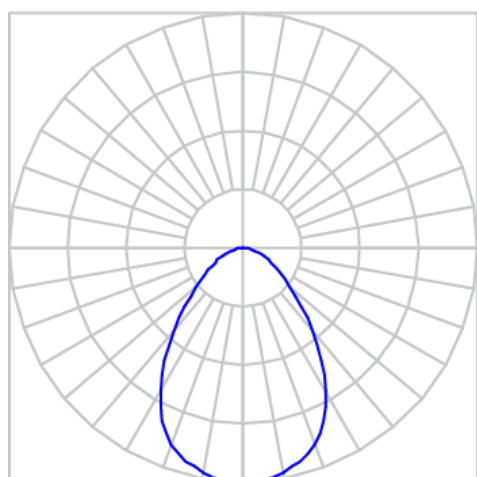

REF.: CAPELLA-X-CI-EM-GE-DFPSTRANSL-6-COBCOMFY-25-95-X-P

A = 130mm | B = Ø105mm

IMPORTANTE: ENSAIOS REALIZADOS A 25°C

Luminária circular de embutir em forro de gesso, 6W 2500K IRC>95. Corpo em alumínio. Acabamento preto. Controle óptico principal através de difusor em poliestireno translúcido. Luminária grau de proteção IP-20. Driver corrente constante Liga/Desliga, Triac, 1-10V ou Dali (consultar condições). Tensão de trabalho 220V ou Bivolt.

Aplicação	Ambiente interno
Instalação	Embutir Gesso
Altura	130
Largura	Ø105
IP	20
Corpo	Alumínio
Cor	Preta
Ótica principal	Poliestireno Translucido
Potência	6W
Fluxo Luminária	111lm
Intensidade	159cd
Eficácia	19lm/W
Facho	Difuso
CCT	2500K
IRC	>95
Tensão	220V ou Bivolt
Dimerização	Liga/Desliga, Dali, 0-10 ou Triac
Garantia	5 anos
UGR	Espaçamento 1m (4H/8H) - <-1/<-1
Tipo de LED	COBcomfy
Vida útil	50.000 (ta<25°C)
Eficácia do LED	114lm/W
Fluxo Luminoso do LED	633,95lm
Potência do LED	5,56W