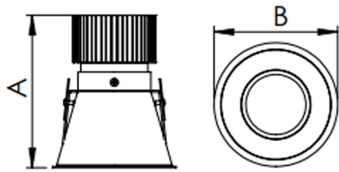

REF.: CAPELLA-X-CI-EM-GE-DFPSTRANSL-6-COBCOMFY-30-95-X-B

A = 130mm | B = Ø105mm

IMPORTANTE: ENSAIOS REALIZADOS A 25°C

Luminária circular de embutir em forro de gesso, 6W 3000K IRC>95. Corpo em alumínio. Acabamento branco. Controle óptico principal através de difusor em poliestireno translúcido. Luminária grau de proteção IP-20. Driver corrente constante Liga/Desliga, Triac, 1-10V ou Dali (consultar condições). Tensão de trabalho 220V ou Bivolt.

Aplicação	Ambiente interno
Instalação	Embutir Gesso
Altura	130
Largura	Ø105
IP	20
Corpo	Alumínio
Cor	Branca
Ótica principal	Poliestireno Translucido
Potência	6W
Fluxo Luminária	284lm
Intensidade	238cd
Eficácia	47lm/W
Facho	Difuso
CCT	3000K
IRC	>95
Tensão	220V ou Bivolt
Dimerização	Liga/Desliga, Dali, 0-10 ou Triac
Garantia	5 anos
UGR	Espaçamento 1m (4H/8H) - <20/<21
Tipo de LED	COBcomfy
Vida útil	50.000 (ta<25°C)
Eficácia do LED	134lm/W
Fluxo Luminoso do LED	743,9lm
Potência do LED	5,56W