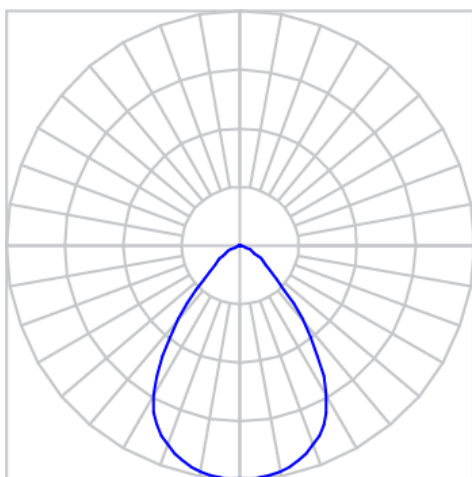

REF.: CAPELLA-X-CI-EM-GE-DFPSTRANSL-6-COBCOMFY-30-95-X-B

A = 130mm | B = Ø105mm

IMPORTANTE: ENSAIOS REALIZADOS A 25°C

Luminária circular de embutir em forro de gesso, 6W 3000K IRC>95. Corpo em alumínio. Acabamento branco. Controle óptico principal através de difusor em poliestireno translúcido. Luminária grau de proteção IP-20. Driver corrente constante Liga/Desliga, Triac, 1-10V ou Dali (consultar condições). Tensão de trabalho 220V ou Bivolt.

Aplicação	Ambiente interno
Instalação	Embutir Gesso
Altura	130
Largura	Ø105
IP	20
Corpo	Alumínio
Cor	Branca
Ótica principal	Poliestireno Translucido
Potência	6W
Fluxo Luminária	284lm
Intensidade	238cd
Eficácia	47lm/W
Facho	Difuso
CCT	3000K
IRC	>95
Tensão	220V ou Bivolt
Dimerização	Liga/Desliga, Dali, 0-10 ou Triac
Garantia	5 anos
UGR	Espaçamento 1m (4H/8H) - <20/<21
Tipo de LED	COBcomfy
Vida útil	50.000 (ta<25°C)
Eficácia do LED	134lm/W
Fluxo Luminoso do LED	743,9lm
Potência do LED	5,56W