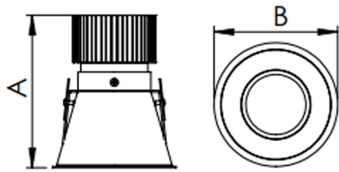

REF.: CAPELLA-X-CI-EM-GE-DFPSTRANSL-6-COBCOMFY-30-95-X-P

A = 130mm | B = Ø105mm

IMPORTANTE: ENSAIOS REALIZADOS A 25°C

Luminária circular de embutir em forro de gesso, 6W 3000K IRC>95. Corpo em alumínio. Acabamento preto. Controle óptico principal através de difusor em poliestireno translúcido. Luminária grau de proteção IP-20. Driver corrente constante Liga/Desliga, Triac, 1-10V ou Dali (consultar condições). Tensão de trabalho 220V ou Bivolt.

Aplicação	Ambiente interno
Instalação	Embutir Gesso
Altura	130
Largura	Ø105
IP	20
Corpo	Alumínio
Cor	Preta
Ótica principal	Poliestireno Translucido
Potência	6W
Fluxo Luminária	130lm
Intensidade	186cd
Eficácia	22lm/W
Facho	Difuso
CCT	3000K
IRC	>95
Tensão	220V ou Bivolt
Dimerização	Liga/Desliga, Dali, 0-10 ou Triac
Garantia	5 anos
UGR	Espaçamento 1m (4H/8H) - <-1/<-1
Tipo de LED	COBcomfy
Vida útil	50.000 (ta<25°C)
Eficácia do LED	134lm/W
Fluxo Luminoso do LED	743,9lm
Potência do LED	5,56W