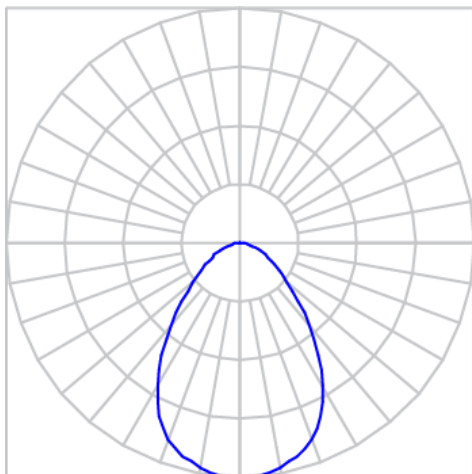

REF.: CAPELLA-X-CI-EM-GE-DFPSTRANSL-6-COBCOMFY-30-95-X-P

A = 130mm | B = Ø105mm

IMPORTANTE: ENSAIOS REALIZADOS A 25°C

Luminária circular de embutir em forro de gesso, 6W 3000K IRC>95. Corpo em alumínio. Acabamento preto. Controle óptico principal através de difusor em poliestireno translúcido. Luminária grau de proteção IP-20. Driver corrente constante Liga/Desliga, Triac, 1-10V ou Dali (consultar condições). Tensão de trabalho 220V ou Bivolt.

Aplicação	Ambiente interno
Instalação	Embutir Gesso
Altura	130
Largura	Ø105
IP	20
Corpo	Alumínio
Cor	Preta
Ótica principal	Poliestireno Translucido
Potência	6W
Fluxo Luminária	130lm
Intensidade	186cd
Eficácia	22lm/W
Facho	Difuso
CCT	3000K
IRC	>95
Tensão	220V ou Bivolt
Dimerização	Liga/Desliga, Dali, 0-10 ou Triac
Garantia	5 anos
UGR	Espaçamento 1m (4H/8H) - <-1/<-1
Tipo de LED	COBcomfy
Vida útil	50.000 (ta<25°C)
Eficácia do LED	134lm/W
Fluxo Luminoso do LED	743,9lm
Potência do LED	5,56W