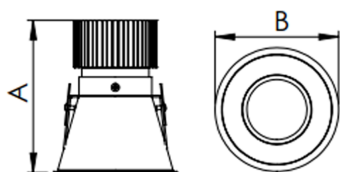

REF.: CAPELLA-X-CI-EM-GE-DFPSTRANSL-6-COBMAX-27-90-X-B

A = 130mm | B = Ø105mm

Luminária circular de embutir em forro de gesso, 6W 2700K IRC>90. Corpo em alumínio. Acabamento branco. Controle óptico principal através de difusor em poliestireno translúcido. Luminária grau de proteção IP-20. Driver corrente constante Liga/Desliga, Triac, 1-10V ou Dali (consultar condições). Tensão de trabalho 220V ou Bivolt.

Aplicação	Ambiente interno
Instalação	Embutir Gesso
Altura	130
Largura	Ø105
IP	20
Corpo	Alumínio
Cor	Branca
Ótica principal	Poliestireno Translucido
Potência	6W
Fluxo Luminária	349lm
Intensidade	283cd
Eficácia	58lm/W
Facho	Difuso
CCT	2700K
IRC	>90
Tensão	220V ou Bivolt
Dimerização	Liga/Desliga, Dali, 0-10 ou Triac
Garantia	5 anos
UGR	Espaçamento 1m (4H/8H) - <20/<21
Tipo de LED	COBmax
Vida útil	50.000 (ta<25°C)
Eficácia do LED	164lm/W
Fluxo Luminoso do LED	887,1lm
Potência do LED	5,4W