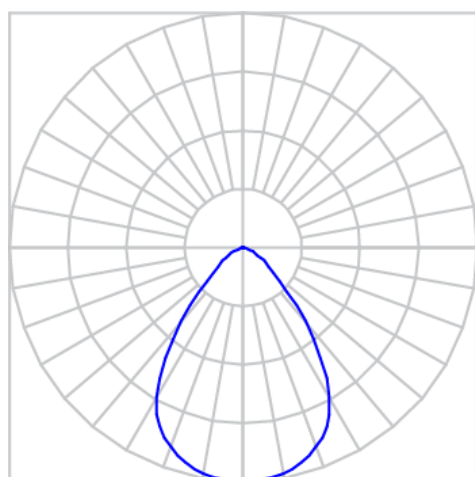

REF.: CAPELLA-X-CI-EM-GE-DFPSTRANSL-6-COBMAX-27-90-X-B

A = 130mm | B = Ø105mm

Luminária circular de embutir em forro de gesso, 6W 2700K IRC>90. Corpo em alumínio. Acabamento branco. Controle óptico principal através de difusor em poliestireno translúcido. Luminária grau de proteção IP-20. Driver corrente constante Liga/Desliga, Triac, 1-10V ou Dali (consultar condições). Tensão de trabalho 220V ou Bivolt.

Aplicação	Ambiente interno
Instalação	Embutir Gesso
Altura	130
Largura	Ø105
IP	20
Corpo	Alumínio
Cor	Branca
Ótica principal	Poliestireno Translucido
Potência	6W
Fluxo Luminária	349lm
Intensidade	283cd
Eficácia	58lm/W
Facho	Difuso
CCT	2700K
IRC	>90
Tensão	220V ou Bivolt
Dimerização	Liga/Desliga, Dali, 0-10 ou Triac
Garantia	5 anos
UGR	Espaçamento 1m (4H/8H) - <20/<21
Tipo de LED	COBmax
Vida útil	50.000 (ta<25°C)
Eficácia do LED	164lm/W
Fluxo Luminoso do LED	887,1lm
Potência do LED	5,4W