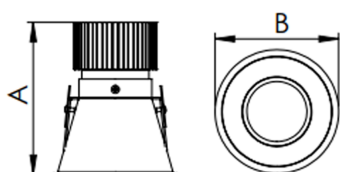

REF.: CAPELLA-X-CI-EM-GE-DFPSTRANSL-6-COBMAX-27-90-X-P

A = 130mm | B = Ø105mm

IMPORTANTE: ENSAIOS REALIZADOS A 25°C

Luminária circular de embutir em forro de gesso, 6W 2700K IRC>90. Corpo em alumínio. Acabamento preto. Controle óptico principal através de difusor em poliestireno translúcido. Luminária grau de proteção IP-20. Driver corrente constante Liga/Desliga, Triac, 1-10V ou Dali (consultar condições). Tensão de trabalho 220V ou Bivolt.

Aplicação	Ambiente interno
Instalação	Embutir Gesso
Altura	130
Largura	Ø105
IP	20
Corpo	Alumínio
Cor	Preta
Ótica principal	Poliestireno Translucido
Potência	6W
Fluxo Luminária	160lm
Intensidade	222cd
Eficácia	27lm/W
Facho	Difuso
CCT	2700K
IRC	>90
Tensão	220V ou Bivolt
Dimerização	Liga/Desliga, Dali, 0-10 ou Triac
Garantia	5 anos
UGR	Espaçamento 1m (4H/8H) - <-1/<-1
Tipo de LED	COBmax
Vida útil	50.000 (ta<25°C)
Eficácia do LED	164lm/W
Fluxo Luminoso do LED	887,1lm
Potência do LED	5,4W