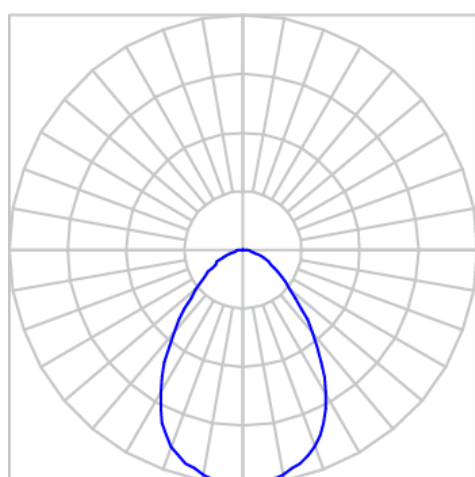

REF.: CAPELLA-X-CI-EM-GE-DFPSTRANSL-6-COBMAX-27-90-X-P

A = 130mm | B = Ø105mm

IMPORTANTE: ENSAIOS REALIZADOS A 25°C

Luminária circular de embutir em forro de gesso, 6W 2700K IRC>90. Corpo em alumínio. Acabamento preto. Controle óptico principal através de difusor em poliestireno translúcido. Luminária grau de proteção IP-20. Driver corrente constante Liga/Desliga, Triac, 1-10V ou Dali (consultar condições). Tensão de trabalho 220V ou Bivolt.

Aplicação	Ambiente interno
Instalação	Embutir Gesso
Altura	130
Largura	Ø105
IP	20
Corpo	Alumínio
Cor	Preta
Ótica principal	Poliestireno Translucido
Potência	6W
Fluxo Luminária	160lm
Intensidade	222cd
Eficácia	27lm/W
Facho	Difuso
CCT	2700K
IRC	>90
Tensão	220V ou Bivolt
Dimerização	Liga/Desliga, Dali, 0-10 ou Triac
Garantia	5 anos
UGR	Espaçamento 1m (4H/8H) - <-1/<-1
Tipo de LED	COBmax
Vida útil	50.000 (ta<25°C)
Eficácia do LED	164lm/W
Fluxo Luminoso do LED	887,1lm
Potência do LED	5,4W