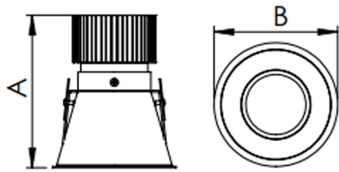

REF.: CAPELLA-X-CI-EM-GE-DFPSTRANSL-6-COBMAX-30-90-X-B

A = 130mm | B = Ø105mm

Luminária circular de embutir em forro de gesso, 6W 3000K IRC>90. Corpo em alumínio. Acabamento branco. Controle óptico principal através de difusor em poliestireno translúcido. Luminária grau de proteção IP-20. Driver corrente constante Liga/Desliga, Triac, 1-10V ou Dali (consultar condições). Tensão de trabalho 220V ou Bivolt.

Aplicação	Ambiente interno
Instalação	Embutir Gesso
Altura	130
Largura	Ø105
IP	20
Corpo	Alumínio
Cor	Branca
Ótica principal	Poliestireno Translucido
Potência	6W
Fluxo Luminária	359lm
Intensidade	292cd
Eficácia	60lm/W
Facho	Difuso
CCT	3000K
IRC	>90
Tensão	220V ou Bivolt
Dimerização	Liga/Desliga, Dali, 0-10 ou Triac
Garantia	5 anos
UGR	Espaçamento 1m (4H/8H) - <20/<21
Tipo de LED	COBmax
Vida útil	50.000 (ta<25°C)
Eficácia do LED	169lm/W
Fluxo Luminoso do LED	913,2lm
Potência do LED	5,4W