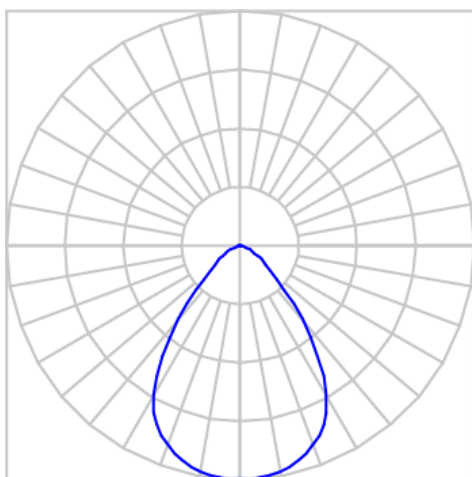

REF.: CAPELLA-X-CI-EM-GE-DFPSTRANSL-6-COBMAX-30-90-X-B

A = 130mm | B = Ø105mm

Luminária circular de embutir em forro de gesso, 6W 3000K IRC>90. Corpo em alumínio. Acabamento branco. Controle óptico principal através de difusor em poliestireno translúcido. Luminária grau de proteção IP-20. Driver corrente constante Liga/Desliga, Triac, 1-10V ou Dali (consultar condições). Tensão de trabalho 220V ou Bivolt.

Aplicação	Ambiente interno
Instalação	Embutir Gesso
Altura	130
Largura	Ø105
IP	20
Corpo	Alumínio
Cor	Branca
Ótica principal	Poliestireno Translucido
Potência	6W
Fluxo Luminária	359lm
Intensidade	292cd
Eficácia	60lm/W
Facho	Difuso
CCT	3000K
IRC	>90
Tensão	220V ou Bivolt
Dimerização	Liga/Desliga, Dali, 0-10 ou Triac
Garantia	5 anos
UGR	Espaçamento 1m (4H/8H) - <20/<21
Tipo de LED	COBmax
Vida útil	50.000 (ta<25°C)
Eficácia do LED	169lm/W
Fluxo Luminoso do LED	913,2lm
Potência do LED	5,4W