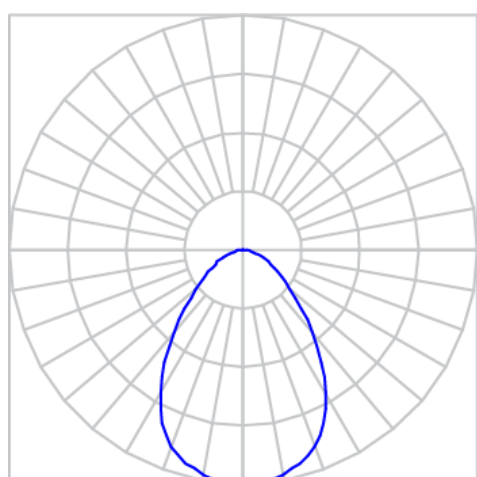

REF.: CAPELLA-X-CI-EM-GE-DFPSTRANSL-6-COBMAX-30-90-X-P

A = 130mm | B = Ø105mm

IMPORTANTE: ENSAIOS REALIZADOS A 25°C

Luminária circular de embutir em forro de gesso, 6W 3000K IRC>90. Corpo em alumínio. Acabamento preto. Controle óptico principal através de difusor em poliestireno translúcido. Luminária grau de proteção IP-20. Driver corrente constante Liga/Desliga, Triac, 1-10V ou Dali (consultar condições). Tensão de trabalho 220V ou Bivolt.

Aplicação	Ambiente interno
Instalação	Embutir Gesso
Altura	130
Largura	Ø105
IP	20
Corpo	Alumínio
Cor	Preta
Ótica principal	Poliestireno Translucido
Potência	6W
Fluxo Luminária	165lm
Intensidade	229cd
Eficácia	28lm/W
Facho	Difuso
CCT	3000K
IRC	>90
Tensão	220V ou Bivolt
Dimerização	Liga/Desliga, Dali, 0-10 ou Triac
Garantia	5 anos
UGR	Espaçamento 1m (4H/8H) - <-1/<-1
Tipo de LED	COBmax
Vida útil	50.000 (ta<25°C)
Eficácia do LED	169lm/W
Fluxo Luminoso do LED	913,2lm
Potência do LED	5,4W