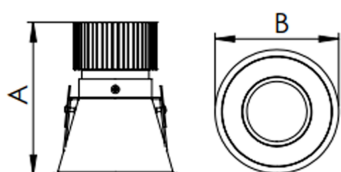

REF.: CAPELLA-X-CI-EM-GE-DFPSTRANSL-6-COBMAX-30-90-X-P

A = 130mm | B = Ø105mm

IMPORTANTE: ENSAIOS REALIZADOS A 25°C

Luminária circular de embutir em forro de gesso, 6W 3000K IRC>90. Corpo em alumínio. Acabamento preto. Controle óptico principal através de difusor em poliestireno translúcido. Luminária grau de proteção IP-20. Driver corrente constante Liga/Desliga, Triac, 1-10V ou Dali (consultar condições). Tensão de trabalho 220V ou Bivolt.

Aplicação	Ambiente interno
Instalação	Embutir Gesso
Altura	130
Largura	Ø105
IP	20
Corpo	Alumínio
Cor	Preta
Ótica principal	Poliestireno Translucido
Potência	6W
Fluxo Luminária	165lm
Intensidade	229cd
Eficácia	28lm/W
Facho	Difuso
CCT	3000K
IRC	>90
Tensão	220V ou Bivolt
Dimerização	Liga/Desliga, Dali, 0-10 ou Triac
Garantia	5 anos
UGR	Espaçamento 1m (4H/8H) - <-1/<-1
Tipo de LED	COBmax
Vida útil	50.000 (ta<25°C)
Eficácia do LED	169lm/W
Fluxo Luminoso do LED	913,2lm
Potência do LED	5,4W