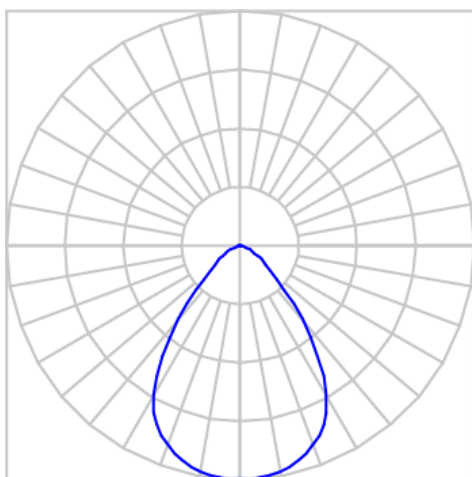

REF.: CAPELLA-X-CI-EM-GE-DFPSTRANSL-6-COBMAX-40-90-X-B

A = 130mm | B = Ø105mm

Luminária circular de embutir em forro de gesso, 6W 4000K IRC>90. Corpo em alumínio. Acabamento branco. Controle óptico principal através de difusor em poliestireno translúcido. Luminária grau de proteção IP-20. Driver corrente constante Liga/Desliga, Triac, 1-10V ou Dali (consultar condições). Tensão de trabalho 220V ou Bivolt.

Aplicação	Ambiente interno
Instalação	Embutir Gesso
Altura	130
Largura	Ø105
IP	20
Corpo	Alumínio
Cor	Branca
Ótica principal	Poliestireno Translucido
Potência	6W
Fluxo Luminária	372lm
Intensidade	302cd
Eficácia	62lm/W
Facho	Difuso
CCT	4000K
IRC	>90
Tensão	220V ou Bivolt
Dimerização	Liga/Desliga, Dali, 0-10 ou Triac
Garantia	5 anos
UGR	Espaçamento 1m (4H/8H) - <21/<22
Tipo de LED	COBmax
Vida útil	50.000 (ta<25°C)
Eficácia do LED	175lm/W
Fluxo Luminoso do LED	945,6lm
Potência do LED	5,4W