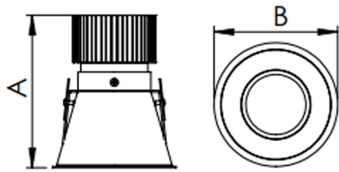

REF.: CAPELLA-X-CI-EM-GE-DFPSTRANSL-6-COBMAX-40-90-X-B

A = 130mm | B = Ø105mm

Luminária circular de embutir em forro de gesso, 6W 4000K IRC>90. Corpo em alumínio. Acabamento branco. Controle óptico principal através de difusor em poliestireno translúcido. Luminária grau de proteção IP-20. Driver corrente constante Liga/Desliga, Triac, 1-10V ou Dali (consultar condições). Tensão de trabalho 220V ou Bivolt.

Aplicação	Ambiente interno
Instalação	Embutir Gesso
Altura	130
Largura	Ø105
IP	20
Corpo	Alumínio
Cor	Branca
Ótica principal	Poliestireno Translucido
Potência	6W
Fluxo Luminária	372lm
Intensidade	302cd
Eficácia	62lm/W
Facho	Difuso
CCT	4000K
IRC	>90
Tensão	220V ou Bivolt
Dimerização	Liga/Desliga, Dali, 0-10 ou Triac
Garantia	5 anos
UGR	Espaçamento 1m (4H/8H) - <21/<22
Tipo de LED	COBmax
Vida útil	50.000 (ta<25°C)
Eficácia do LED	175lm/W
Fluxo Luminoso do LED	945,6lm
Potência do LED	5,4W