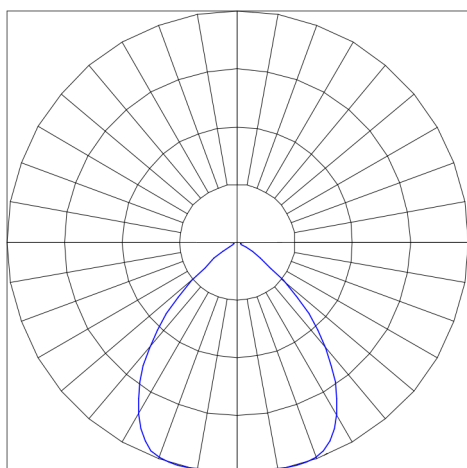

REF.: CERES-CI-EM-GE-DFPSTRANSL-14-COBCOMFY-25-95-115-N

A = 115mm | B = Ø115mm

IMPORTANTE: ENSAIOS REALIZADOS A 25°C

Luminária circular de embutir em forro de gesso, 14W 2500K IRC>95. Corpo em alumínio. Acabamento Natural. Controle óptico principal através de difusor em poliestireno translúcido. Luminária grau de proteção IP-20. Driver corrente constante Liga/Desliga, Triac, 1-10V ou Dali (consultar condições). Tensão de trabalho 220V ou Bivolt.

Aplicação	Ambiente interno
Instalação	Embutir Gesso
Altura	115
Largura	Ø115
IP	20
Corpo	Alumínio
Cor	Natural
Ótica principal	Difusor
Potência	14W
Fluxo Luminária	647lm
Intensidade	374cd
Eficácia	46lm/W
Facho	Difuso
CCT	2500K
IRC	>95
Tensão	220V ou Bivolt
Dimerização	Liga/Desliga, Dali, 0-10 ou Triac
Garantia	5 anos
UGR	Espaçamento 1m (4H/8H) - <15/<15
Tipo de LED	COBcomfy
Eficácia do LED	97lm/W
Fluxo Luminoso do LED	1226lm
Potência do LED	12,6W