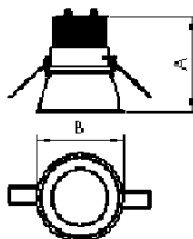

REF.: CERES-CI-EM-GE-DFPSTRANSL-14-COBCOMFY-25-95-115-N

A = 115mm | B = Ø115mm

IMPORTANTE: ENSAIOS REALIZADOS A 25°C

Luminária circular de embutir em forro de gesso, 14W 2500K IRC>95. Corpo em alumínio. Acabamento Natural. Controle óptico principal através de difusor em poliestireno translúcido. Luminária grau de proteção IP-20. Driver corrente constante Liga/Desliga, Triac, 1-10V ou Dali (consultar condições). Tensão de trabalho 220V ou Bivolt.

Aplicação	Ambiente interno
Instalação	Embutir Gesso
Altura	115
Largura	Ø115
IP	20
Corpo	Alumínio
Cor	Natural
Ótica principal	Difusor
Potência	14W
Fluxo Luminária	647lm
Intensidade	374cd
Eficácia	46lm/W
Facho	Difuso
CCT	2500K
IRC	>95
Tensão	220V ou Bivolt
Dimerização	Liga/Desliga, Dali, 0-10 ou Triac
Garantia	5 anos
UGR	Espaçamento 1m (4H/8H) - <15/<15
Tipo de LED	COBcomfy
Eficácia do LED	97lm/W
Fluxo Luminoso do LED	1226lm
Potência do LED	12,6W