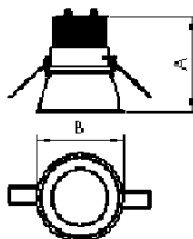

REF.: CERES-CI-EM-GE-DFPSTRANSL-14-COBCOMFY-25-95-124-N

A = 100mm | B = Ø124mm

**IMPORTANTE: ENSAIOS REALIZADOS A 25°C**

Luminária circular de embutir em forro de gesso, 14W 2500K IRC>95. Corpo em alumínio. Acabamento Natural. Controle óptico principal através de difusor em poliestireno translúcido. Luminária grau de proteção IP-20. Driver corrente constante Liga/Desliga, Triac, 1-10V ou Dali (consultar condições). Tensão de trabalho 220V ou Bivolt.

Aplicação	Ambiente interno
Instalação	Embutir Gesso
Altura	100
Largura	Ø124
IP	20
Corpo	Alumínio
Cor	Natural
Ótica principal	Difusor
Potência	14W
Fluxo Luminária	676lm
Intensidade	332cd
Eficácia	48lm/W
Facho	Difuso
CCT	2500K
IRC	>95
Tensão	220V ou Bivolt
Dimerização	Liga/Desliga, Dali, 0-10 ou Triac
Garantia	5 anos
UGR	Espaçamento 1m (4H/8H) - <19/<19
Tipo de LED	COBcomfy
Eficácia do LED	97lm/W
Fluxo Luminoso do LED	1226lm
Potência do LED	12,6W