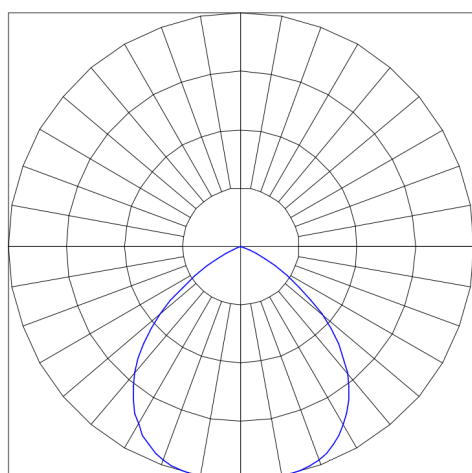

REF.: CERES-CI-EM-GE-DFPSTRANSL-14-COBCOMFY-25-95-124-N

A = 100mm | B = Ø124mm

**IMPORTANTE: ENSAIOS REALIZADOS A 25°C**

Luminária circular de embutir em forro de gesso, 14W 2500K IRC>95. Corpo em alumínio. Acabamento Natural. Controle óptico principal através de difusor em poliestireno translúcido. Luminária grau de proteção IP-20. Driver corrente constante Liga/Desliga, Triac, 1-10V ou Dali (consultar condições). Tensão de trabalho 220V ou Bivolt.

Aplicação	Ambiente interno
Instalação	Embutir Gesso
Altura	100
Largura	Ø124
IP	20
Corpo	Alumínio
Cor	Natural
Ótica principal	Difusor
Potência	14W
Fluxo Luminária	676lm
Intensidade	332cd
Eficácia	48lm/W
Facho	Difuso
CCT	2500K
IRC	>95
Tensão	220V ou Bivolt
Dimerização	Liga/Desliga, Dali, 0-10 ou Triac
Garantia	5 anos
UGR	Espaçamento 1m (4H/8H) - <19/<19
Tipo de LED	COBcomfy
Eficácia do LED	97lm/W
Fluxo Luminoso do LED	1226lm
Potência do LED	12,6W