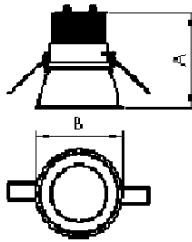

REF.: CERES-CI-EM-GE-DFPSTRANSL-14-COBCOMFY-30-95-115-N

A = 115mm | B = Ø115mm

**IMPORTANTE: ENSAIOS REALIZADOS A 25°C**

Luminária circular de embutir em forro de gesso, 14W 3000K IRC>95. Corpo em alumínio. Acabamento Natural. Controle óptico principal através de difusor em poliestireno translúcido. Luminária grau de proteção IP-20. Driver corrente constante Liga/Desliga, Triac, 1-10V ou Dali (consultar condições). Tensão de trabalho 220V ou Bivolt.

Aplicação	Ambiente interno
Instalação	Embutir Gesso
Altura	115
Largura	Ø115
IP	20
Corpo	Alumínio
Cor	Natural
Ótica principal	Difusor
Potência	14W
Fluxo Luminária	675lm
Intensidade	390cd
Eficácia	48lm/W
Facho	Difuso
CCT	3000K
IRC	>95
Tensão	220V ou Bivolt
Dimerização	Liga/Desliga, Dali, 0-10 ou Triac
Garantia	5 anos
UGR	Espaçamento 1m (4H/8H) - <15/<15
Tipo de LED	COBcomfy
Eficácia do LED	93lm/W
Fluxo Luminoso do LED	1178lm
Potência do LED	12,6W