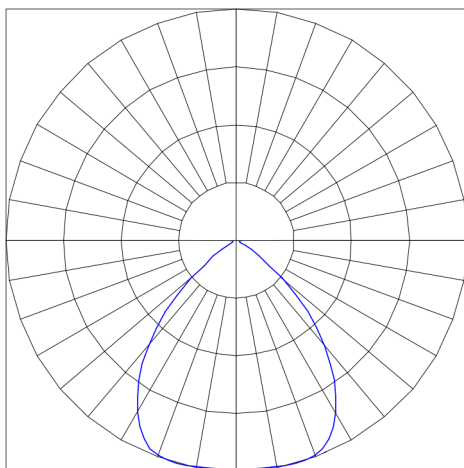

REF.: CERES-CI-EM-GE-DFPSTRANSL-14-COBCOMFY-30-95-115-N

A = 115mm | B = Ø115mm

**IMPORTANTE: ENSAIOS REALIZADOS A 25°C**

Luminária circular de embutir em forro de gesso, 14W 3000K IRC>95. Corpo em alumínio. Acabamento Natural. Controle óptico principal através de difusor em poliestireno translúcido. Luminária grau de proteção IP-20. Driver corrente constante Liga/Desliga, Triac, 1-10V ou Dali (consultar condições). Tensão de trabalho 220V ou Bivolt.

Aplicação	Ambiente interno
Instalação	Embutir Gesso
Altura	115
Largura	Ø115
IP	20
Corpo	Alumínio
Cor	Natural
Ótica principal	Difusor
Potência	14W
Fluxo Luminária	675lm
Intensidade	390cd
Eficácia	48lm/W
Facho	Difuso
CCT	3000K
IRC	>95
Tensão	220V ou Bivolt
Dimerização	Liga/Desliga, Dali, 0-10 ou Triac
Garantia	5 anos
UGR	Espaçamento 1m (4H/8H) - <15/<15
Tipo de LED	COBcomfy
Eficácia do LED	93lm/W
Fluxo Luminoso do LED	1178lm
Potência do LED	12,6W