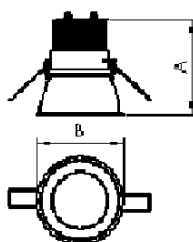

REF.: CERES-CI-EM-GE-DFPSTRANSL-14-COBCOMFY-30-95-124-N

A = 100mm | B = Ø124mm

**IMPORTANTE: ENSAIOS REALIZADOS A 25°C**

Luminária circular de embutir em forro de gesso, 14W 3000K IRC>95. Corpo em alumínio. Acabamento Natural. Controle óptico principal através de difusor em poliestireno translúcido. Luminária grau de proteção IP-20. Driver corrente constante Liga/Desliga, Triac, 1-10V ou Dali (consultar condições). Tensão de trabalho 220V ou Bivolt.