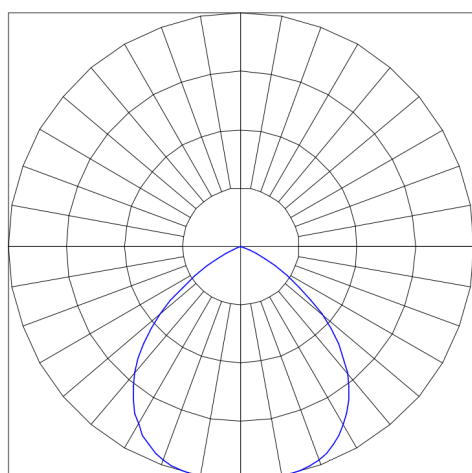

REF.: CERES-CI-EM-GE-DFPSTRANSL-14-COBCOMFY-30-95-124-N

A = 100mm | B = Ø124mm

**IMPORTANTE: ENSAIOS REALIZADOS A 25°C**

Luminária circular de embutir em forro de gesso, 14W 3000K IRC>95. Corpo em alumínio. Acabamento Natural. Controle óptico principal através de difusor em poliestireno translúcido. Luminária grau de proteção IP-20. Driver corrente constante Liga/Desliga, Triac, 1-10V ou Dali (consultar condições). Tensão de trabalho 220V ou Bivolt.