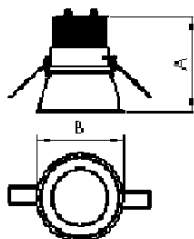

REF.: CERES-CI-EM-GE-DFPSTRANSL-20-COBCOMFY-25-95-115-N

A = 125mm | B = Ø115mm

IMPORTANTE: ENSAIOS REALIZADOS A 25°C

Luminária circular de embutir em forro de gesso, 20W 2500K IRC>95. Corpo em alumínio. Acabamento Natural. Controle óptico principal através de difusor em poliestireno translúcido. Luminária grau de proteção IP-20. Driver corrente constante Liga/Desliga, Triac, 1-10V ou Dali (consultar condições). Tensão de trabalho 220V ou Bivolt.

Aplicação	Ambiente interno
Instalação	Embutir Gesso
Altura	125
Largura	Ø115
IP	20
Corpo	Alumínio
Cor	Natural
Ótica principal	Difusor
Potência	20W
Fluxo Luminária	823lm
Intensidade	463cd
Eficácia	41lm/W
Facho	Difuso
CCT	2500K
IRC	>95
Tensão	220V ou Bivolt
Dimerização	Liga/Desliga, Dali, 0-10 ou Triac
Garantia	5 anos
UGR	Espaçamento 1m (4H/8H) - <16/<16
Tipo de LED	COBcomfy
Eficácia do LED	107lm/W
Fluxo Luminoso do LED	1851lm
Potência do LED	17,3W