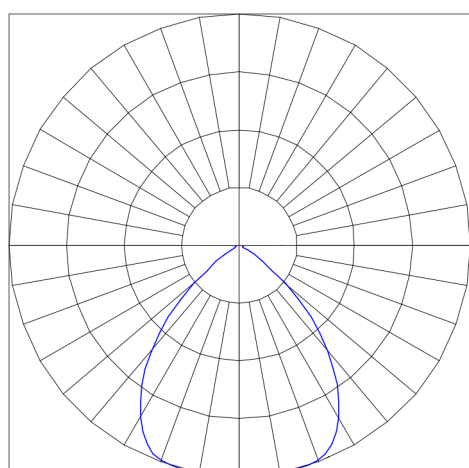

REF.: CERES-CI-EM-GE-DFPSTRANSL-20-COBCOMFY-25-95-115-N

A = 125mm | B = Ø115mm

IMPORTANTE: ENSAIOS REALIZADOS A 25°C

Luminária circular de embutir em forro de gesso, 20W 2500K IRC>95. Corpo em alumínio. Acabamento Natural. Controle óptico principal através de difusor em poliestireno translúcido. Luminária grau de proteção IP-20. Driver corrente constante Liga/Desliga, Triac, 1-10V ou Dali (consultar condições). Tensão de trabalho 220V ou Bivolt.

Aplicação	Ambiente interno
Instalação	Embutir Gesso
Altura	125
Largura	Ø115
IP	20
Corpo	Alumínio
Cor	Natural
Ótica principal	Difusor
Potência	20W
Fluxo Luminária	823lm
Intensidade	463cd
Eficácia	41lm/W
Facho	Difuso
CCT	2500K
IRC	>95
Tensão	220V ou Bivolt
Dimerização	Liga/Desliga, Dali, 0-10 ou Triac
Garantia	5 anos
UGR	Espaçamento 1m (4H/8H) - <16/<16
Tipo de LED	COBcomfy
Eficácia do LED	107lm/W
Fluxo Luminoso do LED	1851lm
Potência do LED	17,3W