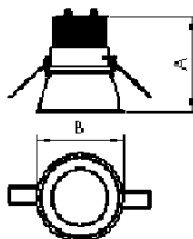

REF.: CERES-CI-EM-GE-DFPSTRANSL-20-COBCOMFY-25-95-124-N

A = 110mm | B = Ø124mm

**IMPORTANTE: ENSAIOS REALIZADOS A 25°C**

Luminária circular de embutir em forro de gesso, 20W 2500K IRC>95. Corpo em alumínio. Acabamento Natural. Controle óptico principal através de difusor em poliestireno translúcido. Luminária grau de proteção IP-20. Driver corrente constante Liga/Desliga, Triac, 1-10V ou Dali (consultar condições). Tensão de trabalho 220V ou Bivolt.

Aplicação	Ambiente interno
Instalação	Embutir Gesso
Altura	110
Largura	Ø124
IP	20
Corpo	Alumínio
Cor	Natural
Ótica principal	Difusor
Potência	20W
Fluxo Luminária	880lm
Intensidade	411cd
Eficácia	44lm/W
Facho	Difuso
CCT	2500K
IRC	>95
Tensão	220V ou Bivolt
Dimerização	Liga/Desliga, Dali, 0-10 ou Triac
Garantia	5 anos
UGR	Espaçamento 1m (4H/8H) - <20/<20
Tipo de LED	COBcomfy
Eficácia do LED	107lm/W
Fluxo Luminoso do LED	1851lm
Potência do LED	17,3W