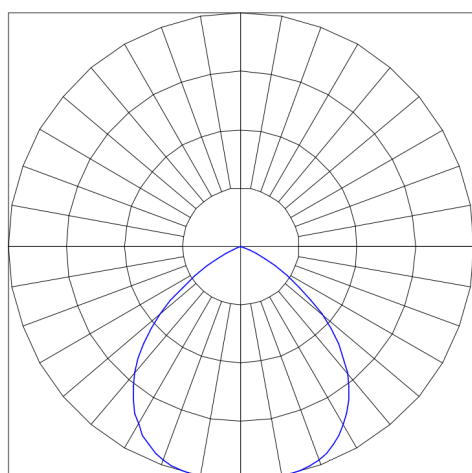

REF.: CERES-CI-EM-GE-DFPSTRANSL-20-COBCOMFY-25-95-124-N

A = 110mm | B = Ø124mm

**IMPORTANTE: ENSAIOS REALIZADOS A 25°C**

Luminária circular de embutir em forro de gesso, 20W 2500K IRC>95. Corpo em alumínio. Acabamento Natural. Controle óptico principal através de difusor em poliestireno translúcido. Luminária grau de proteção IP-20. Driver corrente constante Liga/Desliga, Triac, 1-10V ou Dali (consultar condições). Tensão de trabalho 220V ou Bivolt.

Aplicação	Ambiente interno
Instalação	Embutir Gesso
Altura	110
Largura	Ø124
IP	20
Corpo	Alumínio
Cor	Natural
Ótica principal	Difusor
Potência	20W
Fluxo Luminária	880lm
Intensidade	411cd
Eficácia	44lm/W
Facho	Difuso
CCT	2500K
IRC	>95
Tensão	220V ou Bivolt
Dimerização	Liga/Desliga, Dali, 0-10 ou Triac
Garantia	5 anos
UGR	Espaçamento 1m (4H/8H) - <20/<20
Tipo de LED	COBcomfy
Eficácia do LED	107lm/W
Fluxo Luminoso do LED	1851lm
Potência do LED	17,3W