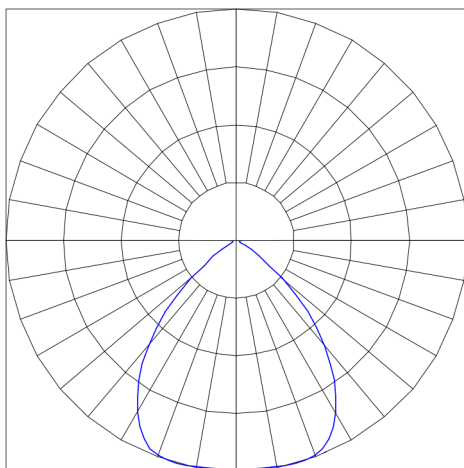

REF.: CERES-CI-EM-GE-DFPSTRANSL-20-COBCOMFY-30-95-115-N

A = 125mm | B = Ø115mm

**IMPORTANTE: ENSAIOS REALIZADOS A 25°C**

Luminária circular de embutir em forro de gesso, 20W 3000K IRC>95. Corpo em alumínio. Acabamento Natural. Controle óptico principal através de difusor em poliestireno translúcido. Luminária grau de proteção IP-20. Driver corrente constante Liga/Desliga, Triac, 1-10V ou Dali (consultar condições). Tensão de trabalho 220V ou Bivolt.

Aplicação	Ambiente interno
Instalação	Embutir Gesso
Altura	125
Largura	Ø115
IP	20
Corpo	Alumínio
Cor	Natural
Ótica principal	Difusor
Potência	20W
Fluxo Luminária	857lm
Intensidade	482cd
Eficácia	43lm/W
Facho	Difuso
CCT	3000K
IRC	>95
Tensão	220V ou Bivolt
Dimerização	Liga/Desliga, Dali, 0-10 ou Triac
Garantia	5 anos
UGR	Espaçamento 1m (4H/8H) - <16/<16
Tipo de LED	COBcomfy
Eficácia do LED	112lm/W
Fluxo Luminoso do LED	1938lm
Potência do LED	17,3W