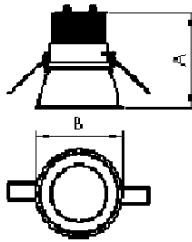

REF.: CERES-CI-EM-GE-DFPSTRANSL-20-COBCOMFY-30-95-115-N

A = 125mm | B = Ø115mm

**IMPORTANTE: ENSAIOS REALIZADOS A 25°C**

Luminária circular de embutir em forro de gesso, 20W 3000K IRC>95. Corpo em alumínio. Acabamento Natural. Controle óptico principal através de difusor em poliestireno translúcido. Luminária grau de proteção IP-20. Driver corrente constante Liga/Desliga, Triac, 1-10V ou Dali (consultar condições). Tensão de trabalho 220V ou Bivolt.

Aplicação	Ambiente interno
Instalação	Embutir Gesso
Altura	125
Largura	Ø115
IP	20
Corpo	Alumínio
Cor	Natural
Ótica principal	Difusor
Potência	20W
Fluxo Luminária	857lm
Intensidade	482cd
Eficácia	43lm/W
Facho	Difuso
CCT	3000K
IRC	>95
Tensão	220V ou Bivolt
Dimerização	Liga/Desliga, Dali, 0-10 ou Triac
Garantia	5 anos
UGR	Espaçamento 1m (4H/8H) - <16/<16
Tipo de LED	COBcomfy
Eficácia do LED	112lm/W
Fluxo Luminoso do LED	1938lm
Potência do LED	17,3W