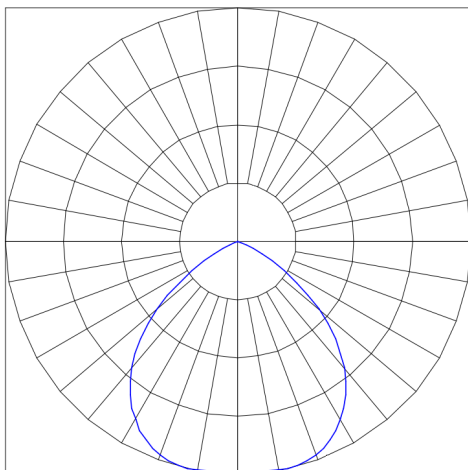

REF.: CERES-CI-EM-GE-DFPSTRANSL-20-COBCOMFY-30-95-124-N

A = 110mm | B = Ø124mm

IMPORTANTE: ENSAIOS REALIZADOS A 25°C

Luminária circular de embutir em forro de gesso, 20W 3000K IRC>95. Corpo em alumínio. Acabamento Natural. Controle óptico principal através de difusor em poliestireno translúcido. Luminária grau de proteção IP-20. Driver corrente constante Liga/Desliga, Triac, 1-10V ou Dali (consultar condições). Tensão de trabalho 220V ou Bivolt.

Aplicação	Ambiente interno
Instalação	Embutir Gesso
Altura	110
Largura	Ø124
IP	20
Corpo	Alumínio
Cor	Natural
Ótica principal	Difusor
Potência	20W
Fluxo Luminária	917lm
Intensidade	428cd
Eficácia	46lm/W
Facho	Difuso
CCT	3000K
IRC	>95
Tensão	220V ou Bivolt
Dimerização	Liga/Desliga, Dali, 0-10 ou Triac
Garantia	5 anos
UGR	Espaçamento 1m (4H/8H) - <20/<20
Tipo de LED	COBcomfy
Eficácia do LED	112lm/W
Fluxo Luminoso do LED	1938lm
Potência do LED	17,3W