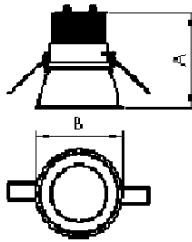

REF.: CERES-CI-EM-GE-DFPSTRANSL-20-COBCOMFY-30-95-124-N

A = 110mm | B = Ø124mm

IMPORTANTE: ENSAIOS REALIZADOS A 25°C

Luminária circular de embutir em forro de gesso, 20W 3000K IRC>95. Corpo em alumínio. Acabamento Natural. Controle óptico principal através de difusor em poliestireno translúcido. Luminária grau de proteção IP-20. Driver corrente constante Liga/Desliga, Triac, 1-10V ou Dali (consultar condições). Tensão de trabalho 220V ou Bivolt.

Aplicação	Ambiente interno
Instalação	Embutir Gesso
Altura	110
Largura	Ø124
IP	20
Corpo	Alumínio
Cor	Natural
Ótica principal	Difusor
Potência	20W
Fluxo Luminária	917lm
Intensidade	428cd
Eficácia	46lm/W
Facho	Difuso
CCT	3000K
IRC	>95
Tensão	220V ou Bivolt
Dimerização	Liga/Desliga, Dali, 0-10 ou Triac
Garantia	5 anos
UGR	Espaçamento 1m (4H/8H) - <20/<20
Tipo de LED	COBcomfy
Eficácia do LED	112lm/W
Fluxo Luminoso do LED	1938lm
Potência do LED	17,3W