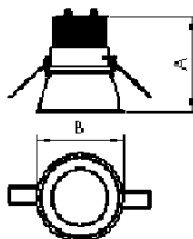

REF.: CERES-CI-EM-GE-DFPSTRANSL-20-COBCOMFY-30-95-172-N

A = 124mm | B = Ø172mm

IMPORTANTE: ENSAIOS REALIZADOS A 25°C

Luminária circular de embutir em forro de gesso, 20W 3000K IRC>95. Corpo em alumínio. Acabamento Natural. Controle óptico principal através de difusor em poliestireno translúcido. Luminária grau de proteção IP-20. Driver corrente constante Liga/Desliga, Triac, 1-10V ou Dali (consultar condições). Tensão de trabalho 220V ou Bivolt.

Aplicação	Ambiente interno
Instalação	Embutir Gesso
Altura	124
Largura	Ø172
IP	20
Corpo	Alumínio
Cor	Natural
Ótica principal	Difusor
Potência	20W
Fluxo Luminária	1267lm
Intensidade	804cd
Eficácia	63lm/W
Facho	Difuso
CCT	3000K
IRC	>95
Tensão	220V ou Bivolt
Dimerização	Liga/Desliga, Dali, 0-10 ou Triac
Garantia	5 anos
UGR	Espaçamento 1m (4H/8H) - <19/<19
Tipo de LED	COBcomfy
Eficácia do LED	112lm/W
Fluxo Luminoso do LED	1938lm
Potência do LED	17,3W