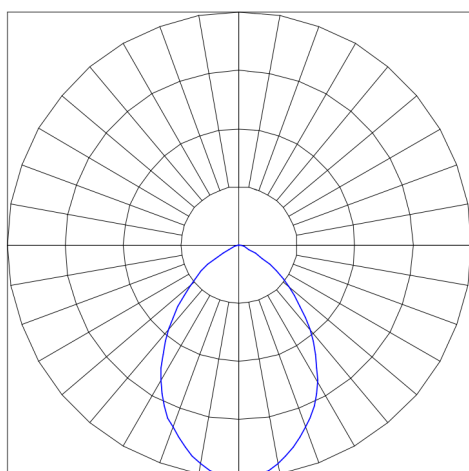

REF.: CERES-CI-EM-GE-DFPSTRANSL-20-COBCOMFY-30-95-172-N

A = 124mm | B = Ø172mm

IMPORTANTE: ENSAIOS REALIZADOS A 25°C

Luminária circular de embutir em forro de gesso, 20W 3000K IRC>95. Corpo em alumínio. Acabamento Natural. Controle óptico principal através de difusor em poliestireno translúcido. Luminária grau de proteção IP-20. Driver corrente constante Liga/Desliga, Triac, 1-10V ou Dali (consultar condições). Tensão de trabalho 220V ou Bivolt.

Aplicação	Ambiente interno
Instalação	Embutir Gesso
Altura	124
Largura	Ø172
IP	20
Corpo	Alumínio
Cor	Natural
Ótica principal	Difusor
Potência	20W
Fluxo Luminária	1267lm
Intensidade	804cd
Eficácia	63lm/W
Facho	Difuso
CCT	3000K
IRC	>95
Tensão	220V ou Bivolt
Dimerização	Liga/Desliga, Dali, 0-10 ou Triac
Garantia	5 anos
UGR	Espaçamento 1m (4H/8H) - <19/<19
Tipo de LED	COBcomfy
Eficácia do LED	112lm/W
Fluxo Luminoso do LED	1938lm
Potência do LED	17,3W