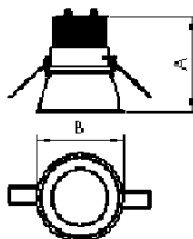

REF.: CERES-CI-EM-GE-DFPSTRANSL-20-COBMAX-30-90-124-N

A = 110mm | B = Ø124mm

**IMPORTANTE: ENSAIOS REALIZADOS A 25°C**

Luminária circular de embutir em forro de gesso, 20W 3000K IRC>90. Corpo em alumínio. Acabamento Natural. Controle óptico principal através de difusor em poliestireno translúcido. Luminária grau de proteção IP-20. Driver corrente constante Liga/Desliga, Triac, 1-10V ou Dali (consultar condições). Tensão de trabalho 220V ou Bivolt.

Aplicação	Ambiente interno
Instalação	Embutir Gesso
Altura	110
Largura	Ø124
IP	20
Corpo	Alumínio
Cor	Natural
Ótica principal	Difusor
Potência	20W
Fluxo Luminária	1126lm
Intensidade	526cd
Eficácia	56lm/W
Facho	Difuso
CCT	3000K
IRC	>90
Tensão	220V ou Bivolt
Dimerização	Liga/Desliga, Dali, 0-10 ou Triac
Garantia	5 anos
UGR	Espaçamento 1m (4H/8H) - <21/<21
Tipo de LED	COBmax
Eficácia do LED	138lm/W
Fluxo Luminoso do LED	2331lm
Potência do LED	16,9W