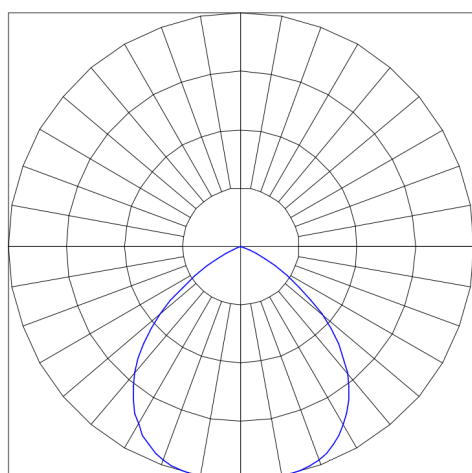

REF.: CERES-CI-EM-GE-DFPSTRANSL-20-COBMAX-30-90-124-N

A = 110mm | B = Ø124mm

**IMPORTANTE: ENSAIOS REALIZADOS A 25°C**

Luminária circular de embutir em forro de gesso, 20W 3000K IRC>90. Corpo em alumínio. Acabamento Natural. Controle óptico principal através de difusor em poliestireno translúcido. Luminária grau de proteção IP-20. Driver corrente constante Liga/Desliga, Triac, 1-10V ou Dali (consultar condições). Tensão de trabalho 220V ou Bivolt.

Aplicação	Ambiente interno
Instalação	Embutir Gesso
Altura	110
Largura	Ø124
IP	20
Corpo	Alumínio
Cor	Natural
Ótica principal	Difusor
Potência	20W
Fluxo Luminária	1126lm
Intensidade	526cd
Eficácia	56lm/W
Facho	Difuso
CCT	3000K
IRC	>90
Tensão	220V ou Bivolt
Dimerização	Liga/Desliga, Dali, 0-10 ou Triac
Garantia	5 anos
UGR	Espaçamento 1m (4H/8H) - <21/<21
Tipo de LED	COBmax
Eficácia do LED	138lm/W
Fluxo Luminoso do LED	2331lm
Potência do LED	16,9W