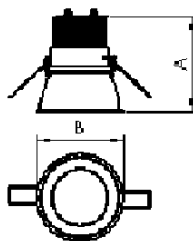

REF.: CERES-CI-EM-GE-DFPSTRANSL-28-COBCOMFY-25-95-172-N

A = 124mm | B = Ø172mm

IMPORTANTE: ENSAIOS REALIZADOS A 25°C

Luminária circular de embutir em forro de gesso, 28W 2500K IRC>95. Corpo em alumínio. Acabamento Natural. Controle óptico principal através de difusor em poliestireno translúcido. Luminária grau de proteção IP-20. Driver corrente constante Liga/Desliga, Triac, 1-10V ou Dali (consultar condições). Tensão de trabalho 220V ou Bivolt.

Aplicação	Ambiente interno
Instalação	Embutir Gesso
Altura	124
Largura	Ø172
IP	20
Corpo	Alumínio
Cor	Natural
Ótica principal	Difusor
Potência	28W
Fluxo Luminária	1595lm
Intensidade	1018cd
Eficácia	57lm/W
Facho	Difuso
CCT	2500K
IRC	>95
Tensão	220V ou Bivolt
Dimerização	Liga/Desliga, Dali, 0-10 ou Triac
Garantia	5 anos
UGR	Espaçamento 1m (4H/8H) - <20/<20
Tipo de LED	COBcomfy
Eficácia do LED	101lm/W
Fluxo Luminoso do LED	2510lm
Potência do LED	24,8W