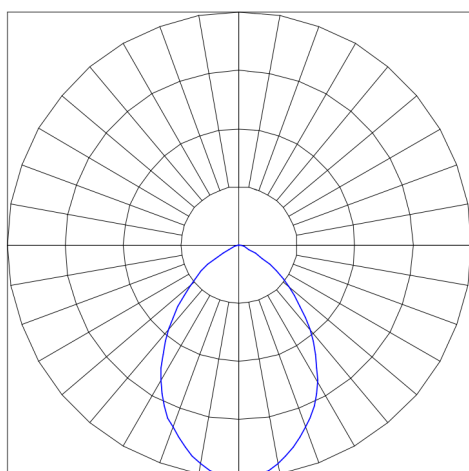

REF.: CERES-CI-EM-GE-DFPSTRANSL-28-COBCOMFY-25-95-172-N

A = 124mm | B = Ø172mm

IMPORTANTE: ENSAIOS REALIZADOS A 25°C

Luminária circular de embutir em forro de gesso, 28W 2500K IRC>95. Corpo em alumínio. Acabamento Natural. Controle óptico principal através de difusor em poliestireno translúcido. Luminária grau de proteção IP-20. Driver corrente constante Liga/Desliga, Triac, 1-10V ou Dali (consultar condições). Tensão de trabalho 220V ou Bivolt.

Aplicação	Ambiente interno
Instalação	Embutir Gesso
Altura	124
Largura	Ø172
IP	20
Corpo	Alumínio
Cor	Natural
Ótica principal	Difusor
Potência	28W
Fluxo Luminária	1595lm
Intensidade	1018cd
Eficácia	57lm/W
Facho	Difuso
CCT	2500K
IRC	>95
Tensão	220V ou Bivolt
Dimerização	Liga/Desliga, Dali, 0-10 ou Triac
Garantia	5 anos
UGR	Espaçamento 1m (4H/8H) - <20/<20
Tipo de LED	COBcomfy
Eficácia do LED	101lm/W
Fluxo Luminoso do LED	2510lm
Potência do LED	24,8W