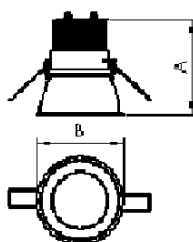

REF.: CERES-CI-EM-GE-DFPSTRANSL-28-COBCOMFY-30-95-172-N

A = 124mm | B = Ø172mm

IMPORTANTE: ENSAIOS REALIZADOS A 25°C

Luminária circular de embutir em forro de gesso, 28W 3000K IRC>95. Corpo em alumínio. Acabamento Natural. Controle óptico principal através de difusor em poliestireno translúcido. Luminária grau de proteção IP-20. Driver corrente constante Liga/Desliga, Triac, 1-10V ou Dali (consultar condições). Tensão de trabalho 220V ou Bivolt.

Aplicação	Ambiente interno
Instalação	Embutir Gesso
Altura	124
Largura	Ø172
IP	20
Corpo	Alumínio
Cor	Natural
Ótica principal	Difusor
Potência	28W
Fluxo Luminária	1663lm
Intensidade	1061cd
Eficácia	59lm/W
Facho	Difuso
CCT	3000K
IRC	>95
Tensão	220V ou Bivolt
Dimerização	Liga/Desliga, Dali, 0-10 ou Triac
Garantia	5 anos
UGR	Espaçamento 1m (4H/8H) - <20/<20
Tipo de LED	COBcomfy
Eficácia do LED	105lm/W
Fluxo Luminoso do LED	2614lm
Potência do LED	24,8W