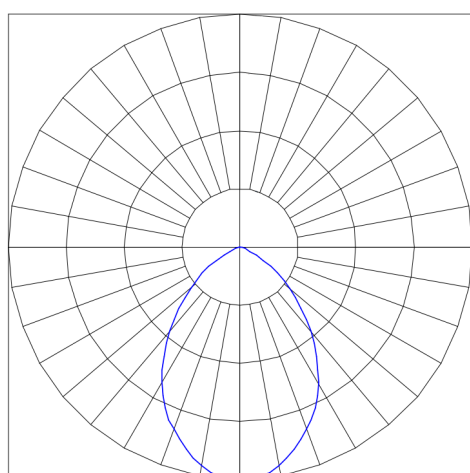

REF.: CERES-CI-EM-GE-DFPSTRANSL-28-COBCOMFY-30-95-172-N

A = 124mm | B = Ø172mm

IMPORTANTE: ENSAIOS REALIZADOS A 25°C

Luminária circular de embutir em forro de gesso, 28W 3000K IRC>95. Corpo em alumínio. Acabamento Natural. Controle óptico principal através de difusor em poliestireno translúcido. Luminária grau de proteção IP-20. Driver corrente constante Liga/Desliga, Triac, 1-10V ou Dali (consultar condições). Tensão de trabalho 220V ou Bivolt.

Aplicação	Ambiente interno
Instalação	Embutir Gesso
Altura	124
Largura	Ø172
IP	20
Corpo	Alumínio
Cor	Natural
Ótica principal	Difusor
Potência	28W
Fluxo Luminária	1663lm
Intensidade	1061cd
Eficácia	59lm/W
Facho	Difuso
CCT	3000K
IRC	>95
Tensão	220V ou Bivolt
Dimerização	Liga/Desliga, Dali, 0-10 ou Triac
Garantia	5 anos
UGR	Espaçamento 1m (4H/8H) - <20/<20
Tipo de LED	COBcomfy
Eficácia do LED	105lm/W
Fluxo Luminoso do LED	2614lm
Potência do LED	24,8W