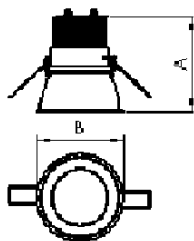

REF.: CERES-CI-EM-GE-DFPSTRANSL-28-COBMAX-30-90-172-N

A = 124mm | B = Ø172mm

IMPORTANTE: ENSAIOS REALIZADOS A 25°C

Luminária circular de embutir em forro de gesso, 28W 3000K IRC>90. Corpo em alumínio. Acabamento Natural. Controle óptico principal através de difusor em poliestireno translúcido. Luminária grau de proteção IP-20. Driver corrente constante Liga/Desliga, Triac, 1-10V ou Dali (consultar condições). Tensão de trabalho 220V ou Bivolt.

Aplicação	Ambiente interno
Instalação	Embutir Gesso
Altura	124
Largura	Ø172
IP	20
Corpo	Alumínio
Cor	Natural
Ótica principal	Difusor
Potência	28W
Fluxo Luminária	2041lm
Intensidade	1303cd
Eficácia	73lm/W
Facho	Difuso
CCT	3000K
IRC	>90
Tensão	220V ou Bivolt
Dimerização	Liga/Desliga, Dali, 0-10 ou Triac
Garantia	5 anos
UGR	Espaçamento 1m (4H/8H) - <21/<21
Tipo de LED	COBmax
Eficácia do LED	131lm/W
Fluxo Luminoso do LED	3167lm
Potência do LED	24,1W