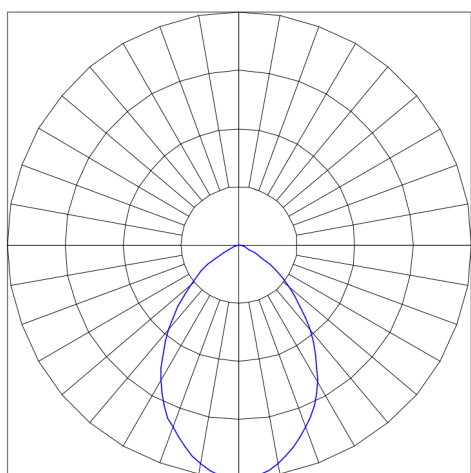

REF.: CERES-CI-EM-GE-DFPSTRANSL-28-COBMAX-30-90-172-N

A = 124mm | B = Ø172mm

IMPORTANTE: ENSAIOS REALIZADOS A 25°C

Luminária circular de embutir em forro de gesso, 28W 3000K IRC>90. Corpo em alumínio. Acabamento Natural. Controle óptico principal através de difusor em poliestireno translúcido. Luminária grau de proteção IP-20. Driver corrente constante Liga/Desliga, Triac, 1-10V ou Dali (consultar condições). Tensão de trabalho 220V ou Bivolt.

Aplicação	Ambiente interno
Instalação	Embutir Gesso
Altura	124
Largura	Ø172
IP	20
Corpo	Alumínio
Cor	Natural
Ótica principal	Difusor
Potência	28W
Fluxo Luminária	2041lm
Intensidade	1303cd
Eficácia	73lm/W
Facho	Difuso
CCT	3000K
IRC	>90
Tensão	220V ou Bivolt
Dimerização	Liga/Desliga, Dali, 0-10 ou Triac
Garantia	5 anos
UGR	Espaçamento 1m (4H/8H) - <21/<21
Tipo de LED	COBmax
Eficácia do LED	131lm/W
Fluxo Luminoso do LED	3167lm
Potência do LED	24,1W