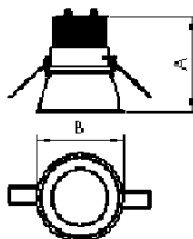

REF.: CERES-CI-EM-GE-DFPSTRANSL-28-COBMAX-40-90-172-N

A = 124mm | B = Ø172mm

IMPORTANTE: ENSAIOS REALIZADOS A 25°C

Luminária circular de embutir em forro de gesso, 28W 4000K IRC>90. Corpo em alumínio. Acabamento Natural. Controle óptico principal através de difusor em poliestireno translúcido. Luminária grau de proteção IP-20. Driver corrente constante Liga/Desliga, Triac, 1-10V ou Dali (consultar condições). Tensão de trabalho 220V ou Bivolt.

Aplicação	Ambiente interno
Instalação	Embutir Gesso
Altura	124
Largura	Ø172
IP	20
Corpo	Alumínio
Cor	Natural
Ótica principal	Difusor
Potência	28W
Fluxo Luminária	2113lm
Intensidade	1349cd
Eficácia	75lm/W
Facho	Difuso
CCT	4000K
IRC	>90
Tensão	220V ou Bivolt
Dimerização	Liga/Desliga, Dali, 0-10 ou Triac
Garantia	5 anos
UGR	Espaçamento 1m (4H/8H) - <21/<21
Tipo de LED	COBmax
Eficácia do LED	137lm/W
Fluxo Luminoso do LED	3294lm
Potência do LED	24,1W