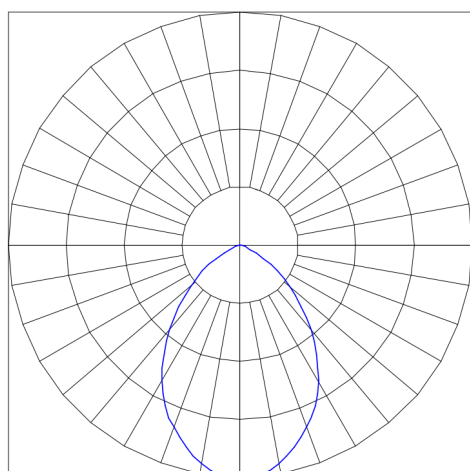

REF.: CERES-CI-EM-GE-DFPSTRANSL-28-COBMAX-40-90-172-N

A = 124mm | B = Ø172mm

IMPORTANTE: ENSAIOS REALIZADOS A 25°C

Luminária circular de embutir em forro de gesso, 28W 4000K IRC>90. Corpo em alumínio. Acabamento Natural. Controle óptico principal através de difusor em poliestireno translúcido. Luminária grau de proteção IP-20. Driver corrente constante Liga/Desliga, Triac, 1-10V ou Dali (consultar condições). Tensão de trabalho 220V ou Bivolt.

Aplicação	Ambiente interno
Instalação	Embutir Gesso
Altura	124
Largura	Ø172
IP	20
Corpo	Alumínio
Cor	Natural
Ótica principal	Difusor
Potência	28W
Fluxo Luminária	2113lm
Intensidade	1349cd
Eficácia	75lm/W
Facho	Difuso
CCT	4000K
IRC	>90
Tensão	220V ou Bivolt
Dimerização	Liga/Desliga, Dali, 0-10 ou Triac
Garantia	5 anos
UGR	Espaçamento 1m (4H/8H) - <21/<21
Tipo de LED	COBmax
Eficácia do LED	137lm/W
Fluxo Luminoso do LED	3294lm
Potência do LED	24,1W