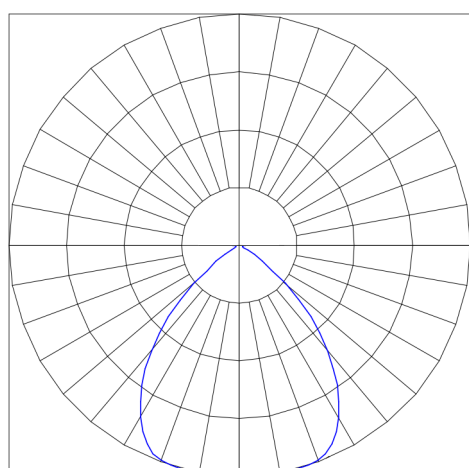

REF.: CERES-X-CI-EM-GE-DFPSTRANSL-6-COBCOMFY-25-95-115-N

A = 100mm | B = Ø115mm

**IMPORTANTE: ENSAIOS REALIZADOS A 25°C**

Luminária circular de embutir em forro de gesso, 6W 2500K IRC>95. Corpo em alumínio. Acabamento natural. Controle óptico principal através de difusor em poliestireno translúcido. Luminária grau de proteção IP-20. Driver corrente constante Liga/Desliga, Triac, 1-10V ou Dali (consultar condições). Tensão de trabalho 220V ou Bivolt.

Aplicação	Ambiente interno
Instalação	Embutir Gesso
Altura	100
Largura	Ø115
IP	20
Corpo	Alumínio
Cor	Natural
Ótica principal	Poliestireno Translucido
Potência	6W
Fluxo Luminária	311lm
Intensidade	173cd
Eficácia	52lm/W
Facho	Difuso
CCT	2500K
IRC	>95
Tensão	220V ou Bivolt
Dimerização	Liga/Desliga, Dali, 0-10 ou Triac
Garantia	5 anos
UGR	Espaçamento 1m (4H/8H) - <12/<12
Tipo de LED	COBcomfy
Vida útil	50.000 (ta<25°C)
Eficácia do LED	114lm/W
Fluxo Luminoso do LED	633,95lm
Potência do LED	5,56W