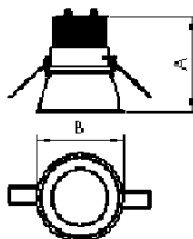

REF.: CERES-X-CI-EM-GE-DFPSTRANSL-6-COBCOMFY-25-95-115-N

A = 100mm | B = Ø115mm

**IMPORTANTE: ENSAIOS REALIZADOS A 25°C**

Luminária circular de embutir em forro de gesso, 6W 2500K IRC>95. Corpo em alumínio. Acabamento natural. Controle óptico principal através de difusor em poliestireno translúcido. Luminária grau de proteção IP-20. Driver corrente constante Liga/Desliga, Triac, 1-10V ou Dali (consultar condições). Tensão de trabalho 220V ou Bivolt.

Aplicação	Ambiente interno
Instalação	Embutir Gesso
Altura	100
Largura	Ø115
IP	20
Corpo	Alumínio
Cor	Natural
Ótica principal	Poliestireno Translucido
Potência	6W
Fluxo Luminária	311lm
Intensidade	173cd
Eficácia	52lm/W
Facho	Difuso
CCT	2500K
IRC	>95
Tensão	220V ou Bivolt
Dimerização	Liga/Desliga, Dali, 0-10 ou Triac
Garantia	5 anos
UGR	Espaçamento 1m (4H/8H) - <12/<12
Tipo de LED	COBcomfy
Vida útil	50.000 (ta<25°C)
Eficácia do LED	114lm/W
Fluxo Luminoso do LED	633,95lm
Potência do LED	5,56W