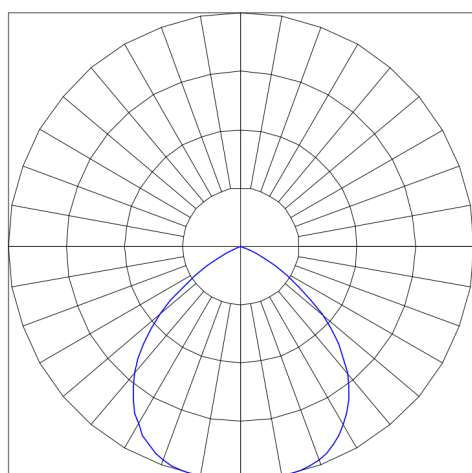

REF.: CERES-X-CI-EM-GE-DFPSTRANSL-6-COBCOMFY-25-95-124-N

Luminária circular de embutir em forro de gesso, 6W 2500K IRC>95. Corpo em alumínio. Acabamento natural. Controle óptico principal através de difusor em poliestireno translúcido. Luminária grau de proteção IP-20. Driver corrente constante Liga/Desliga, Triac, 1-10V ou Dali (consultar condições). Tensão de trabalho 220V ou Bivolt.

Aplicação	Ambiente interno
Instalação	Embutir Gesso
Altura	85
Largura	Ø172
IP	20
Corpo	Alumínio
Cor	Natural
Ótica principal	Poliestireno Translucido
Potência	6W
Fluxo Luminária	330lm
Intensidade	154cd
Eficácia	55lm/W
Facho	Difuso
CCT	2500K
IRC	>95
Tensão	220V ou Bivolt
Dimerização	Liga/Desliga, Dali, 0-10 ou Triac
Garantia	5 anos
UGR	Espaçamento 1m (4H/8H) - <16/<16
Tipo de LED	COBcomfy
Vida útil	50.000 (ta<25°C)
Eficácia do LED	114lm/W
Fluxo Luminoso do LED	633,95lm
Potência do LED	5,56W

A = 85mm | B = Ø172mm

IMPORTANTE: ENSAIOS REALIZADOS A 25°C