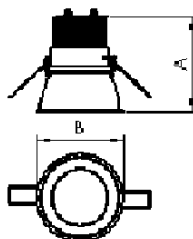

REF.: CERES-X-CI-EM-GE-DFPSTRANSL-6-COBCOMFY-25-95-124-N

Luminária circular de embutir em forro de gesso, 6W 2500K IRC>95. Corpo em alumínio. Acabamento natural. Controle óptico principal através de difusor em poliestireno translúcido. Luminária grau de proteção IP-20. Driver corrente constante Liga/Desliga, Triac, 1-10V ou Dali (consultar condições). Tensão de trabalho 220V ou Bivolt.

Aplicação	Ambiente interno
Instalação	Embutir Gesso
Altura	85
Largura	Ø172
IP	20
Corpo	Alumínio
Cor	Natural
Ótica principal	Poliestireno Translucido
Potência	6W
Fluxo Luminária	330lm
Intensidade	154cd
Eficácia	55lm/W
Facho	Difuso
CCT	2500K
IRC	>95
Tensão	220V ou Bivolt
Dimerização	Liga/Desliga, Dali, 0-10 ou Triac
Garantia	5 anos
UGR	Espaçamento 1m (4H/8H) - <16/<16
Tipo de LED	COBcomfy
Vida útil	50.000 (ta<25°C)
Eficácia do LED	114lm/W
Fluxo Luminoso do LED	633,95lm
Potência do LED	5,56W

A = 85mm | B = Ø172mm

IMPORTANTE: ENSAIOS REALIZADOS A 25°C