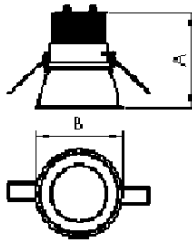

REF.: CERES-X-CI-EM-GE-DFPSTRANSL-6-COBCOMFY-30-95-115-N

Luminária circular de embutir em forro de gesso, 6W 3000K IRC>95. Corpo em alumínio. Acabamento natural. Controle óptico principal através de difusor em poliestireno translúcido. Luminária grau de proteção IP-20. Driver corrente constante Liga/Desliga, Triac, 1-10V ou Dali (consultar condições). Tensão de trabalho 220V ou Bivolt.

Aplicação	Ambiente interno
Instalação	Embutir Gesso
Altura	100
Largura	Ø115
IP	20
Corpo	Alumínio
Cor	Natural
Ótica principal	Poliestireno Translucido
Potência	6W
Fluxo Luminária	365lm
Intensidade	204cd
Eficácia	61lm/W
Facho	Difuso
CCT	3000K
IRC	>95
Tensão	220V ou Bivolt
Dimerização	Liga/Desliga, Dali, 0-10 ou Triac
Garantia	5 anos
UGR	Espaçamento 1m (4H/8H) - <13/<13
Tipo de LED	COBcomfy
Vida útil	50.000 (ta<25°C)
Eficácia do LED	134lm/W
Fluxo Luminoso do LED	743,9lm
Potência do LED	5,56W

A = 100mm | B = Ø115mm

IMPORTANTE: ENSAIOS REALIZADOS A 25°C