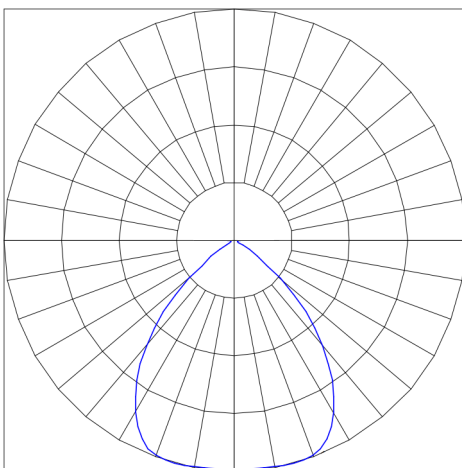

REF.: CERES-X-CI-EM-GE-DFPSTRANSL-6-COBCOMFY-30-95-115-N

Luminária circular de embutir em forro de gesso, 6W 3000K IRC>95. Corpo em alumínio. Acabamento natural. Controle óptico principal através de difusor em poliestireno translúcido. Luminária grau de proteção IP-20. Driver corrente constante Liga/Desliga, Triac, 1-10V ou Dali (consultar condições). Tensão de trabalho 220V ou Bivolt.

Aplicação	Ambiente interno
Instalação	Embutir Gesso
Altura	100
Largura	Ø115
IP	20
Corpo	Alumínio
Cor	Natural
Ótica principal	Poliestireno Translucido
Potência	6W
Fluxo Luminária	365lm
Intensidade	204cd
Eficácia	61lm/W
Facho	Difuso
CCT	3000K
IRC	>95
Tensão	220V ou Bivolt
Dimerização	Liga/Desliga, Dali, 0-10 ou Triac
Garantia	5 anos
UGR	Espaçamento 1m (4H/8H) - <13/<13
Tipo de LED	COBcomfy
Vida útil	50.000 (ta<25°C)
Eficácia do LED	134lm/W
Fluxo Luminoso do LED	743,9lm
Potência do LED	5,56W

A = 100mm | B = Ø115mm

IMPORTANTE: ENSAIOS REALIZADOS A 25°C