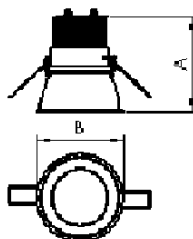

REF.: CERES-X-CI-EM-GE-DFPSTRANSL-6-COBCOMFY-30-95-124-N

Luminária circular de embutir em forro de gesso, 6W 3000K IRC>95. Corpo em alumínio. Acabamento natural. Controle óptico principal através de difusor em poliestireno translúcido. Luminária grau de proteção IP-20. Driver corrente constante Liga/Desliga, Triac, 1-10V ou Dali (consultar condições). Tensão de trabalho 220V ou Bivolt.

Aplicação	Ambiente interno
Instalação	Embutir Gesso
Altura	85
Largura	Ø124
IP	20
Corpo	Alumínio
Cor	Natural
Ótica principal	Poliestireno Translucido
Potência	6W
Fluxo Luminária	387lm
Intensidade	181cd
Eficácia	65lm/W
Facho	Difuso
CCT	3000K
IRC	>95
Tensão	220V ou Bivolt
Dimerização	Liga/Desliga, Dali, 0-10 ou Triac
Garantia	5 anos
UGR	Espaçamento 1m (4H/8H) - <16/<16
Tipo de LED	COBcomfy
Vida útil	50.000 (ta<25°C)
Eficácia do LED	134lm/W
Fluxo Luminoso do LED	743,9lm
Potência do LED	5,56W

A = 85mm | B = Ø124mm

IMPORTANTE: ENSAIOS REALIZADOS A 25°C