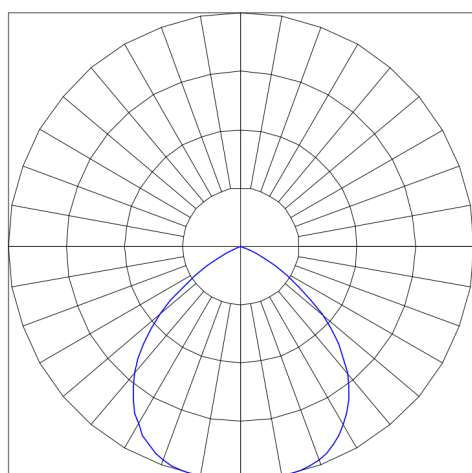

REF.: CERES-X-CI-EM-GE-DFPSTRANSL-6-COBCOMFY-30-95-124-N

Luminária circular de embutir em forro de gesso, 6W 3000K IRC>95. Corpo em alumínio. Acabamento natural. Controle óptico principal através de difusor em poliestireno translúcido. Luminária grau de proteção IP-20. Driver corrente constante Liga/Desliga, Triac, 1-10V ou Dali (consultar condições). Tensão de trabalho 220V ou Bivolt.

Aplicação	Ambiente interno
Instalação	Embutir Gesso
Altura	85
Largura	Ø124
IP	20
Corpo	Alumínio
Cor	Natural
Ótica principal	Poliestireno Translucido
Potência	6W
Fluxo Luminária	387lm
Intensidade	181cd
Eficácia	65lm/W
Facho	Difuso
CCT	3000K
IRC	>95
Tensão	220V ou Bivolt
Dimerização	Liga/Desliga, Dali, 0-10 ou Triac
Garantia	5 anos
UGR	Espaçamento 1m (4H/8H) - <16/<16
Tipo de LED	COBcomfy
Vida útil	50.000 (ta<25°C)
Eficácia do LED	134lm/W
Fluxo Luminoso do LED	743,9lm
Potência do LED	5,56W

A = 85mm | B = Ø124mm

IMPORTANTE: ENSAIOS REALIZADOS A 25°C