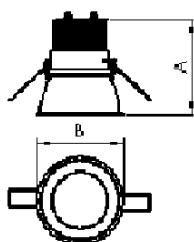

REF.: CERES-X-CI-EM-GE-DFPSTRANSL-6-COBMAX-30-90-115-N

A = 100mm | B = Ø115mm

IMPORTANTE: ENSAIOS REALIZADOS A 25°C

Luminária circular de embutir em forro de gesso, 6W 3000K IRC>90. Corpo em alumínio. Acabamento natural. Controle óptico principal através de difusor em poliestireno translúcido. Luminária grau de proteção IP-20. Driver corrente constante Liga/Desliga, Triac, 1-10V ou Dali (consultar condições). Tensão de trabalho 220V ou Bivolt.

Aplicação	Ambiente interno
Instalação	Embutir Gesso
Altura	100
Largura	Ø115
IP	20
Corpo	Alumínio
Cor	Natural
Ótica principal	Poliestireno Translucido
Potência	6W
Fluxo Luminária	447lm
Intensidade	250cd
Eficácia	75lm/W
Facho	Difuso
CCT	3000K
IRC	>90
Tensão	220V ou Bivolt
Dimerização	Liga/Desliga, Dali, 0-10 ou Triac
Garantia	5 anos
UGR	Espaçamento 1m (4H/8H) - <13/<13
Tipo de LED	COBmax
Vida útil	50.000 (ta<25°C)
Eficácia do LED	169lm/W
Fluxo Luminoso do LED	913,2lm
Potência do LED	5,4W