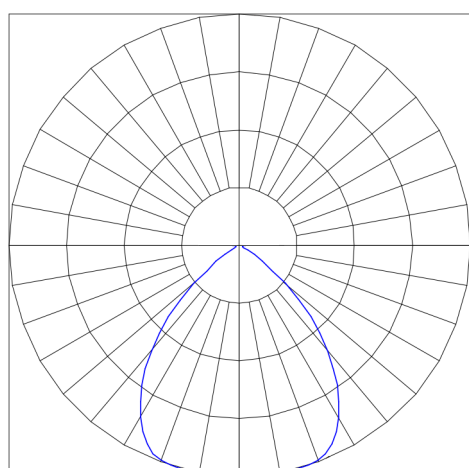

REF.: CERES-X-CI-EM-GE-DFPSTRANSL-6-COBMAX-30-90-115-N

A = 100mm | B = Ø115mm

IMPORTANTE: ENSAIOS REALIZADOS A 25°C

Luminária circular de embutir em forro de gesso, 6W 3000K IRC>90. Corpo em alumínio. Acabamento natural. Controle óptico principal através de difusor em poliestireno translúcido. Luminária grau de proteção IP-20. Driver corrente constante Liga/Desliga, Triac, 1-10V ou Dali (consultar condições). Tensão de trabalho 220V ou Bivolt.

Aplicação	Ambiente interno
Instalação	Embutir Gesso
Altura	100
Largura	Ø115
IP	20
Corpo	Alumínio
Cor	Natural
Ótica principal	Poliestireno Translucido
Potência	6W
Fluxo Luminária	447lm
Intensidade	250cd
Eficácia	75lm/W
Facho	Difuso
CCT	3000K
IRC	>90
Tensão	220V ou Bivolt
Dimerização	Liga/Desliga, Dali, 0-10 ou Triac
Garantia	5 anos
UGR	Espaçamento 1m (4H/8H) - <13/<13
Tipo de LED	COBmax
Vida útil	50.000 (ta<25°C)
Eficácia do LED	169lm/W
Fluxo Luminoso do LED	913,2lm
Potência do LED	5,4W