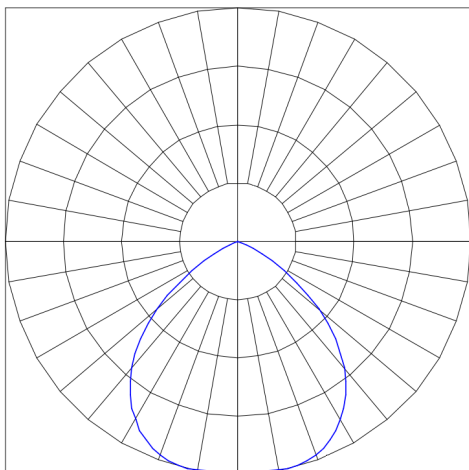

REF.: CERES-X-CI-EM-GE-DFPSTRANSL-6-COBMAX-30-90-124-N

A = 85mm | B = Ø124mm

IMPORTANTE: ENSAIOS REALIZADOS A 25°C

Luminária circular de embutir em forro de gesso, 6W 3000K IRC>90. Corpo em alumínio. Acabamento natural. Controle óptico principal através de difusor em poliestireno translúcido. Luminária grau de proteção IP-20. Driver corrente constante Liga/Desliga, Triac, 1-10V ou Dali (consultar condições). Tensão de trabalho 220V ou Bivolt.

Aplicação	Ambiente interno
Instalação	Embutir Gesso
Altura	85
Largura	Ø124
IP	20
Corpo	Alumínio
Cor	Natural
Ótica principal	Poliestireno Translucido
Potência	6W
Fluxo Luminária	475lm
Intensidade	222cd
Eficácia	79lm/W
Facho	Difuso
CCT	3000K
IRC	>90
Tensão	220V ou Bivolt
Dimerização	Liga/Desliga, Dali, 0-10 ou Triac
Garantia	5 anos
UGR	Espaçamento 1m (4H/8H) - <17/<17
Tipo de LED	COBmax
Vida útil	50.000 (ta<25°C)
Eficácia do LED	169lm/W
Fluxo Luminoso do LED	913,2lm
Potência do LED	5,4W