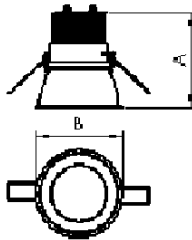

REF.: CERES-X-CI-EM-GE-DFPSTRANSL-6-COBMAX-30-90-124-N

A = 85mm | B = Ø124mm

IMPORTANTE: ENSAIOS REALIZADOS A 25°C

Luminária circular de embutir em forro de gesso, 6W 3000K IRC>90. Corpo em alumínio. Acabamento natural. Controle óptico principal através de difusor em poliestireno translúcido. Luminária grau de proteção IP-20. Driver corrente constante Liga/Desliga, Triac, 1-10V ou Dali (consultar condições). Tensão de trabalho 220V ou Bivolt.

Aplicação	Ambiente interno
Instalação	Embutir Gesso
Altura	85
Largura	Ø124
IP	20
Corpo	Alumínio
Cor	Natural
Ótica principal	Poliestireno Translucido
Potência	6W
Fluxo Luminária	475lm
Intensidade	222cd
Eficácia	79lm/W
Facho	Difuso
CCT	3000K
IRC	>90
Tensão	220V ou Bivolt
Dimerização	Liga/Desliga, Dali, 0-10 ou Triac
Garantia	5 anos
UGR	Espaçamento 1m (4H/8H) - <17/<17
Tipo de LED	COBmax
Vida útil	50.000 (ta<25°C)
Eficácia do LED	169lm/W
Fluxo Luminoso do LED	913,2lm
Potência do LED	5,4W