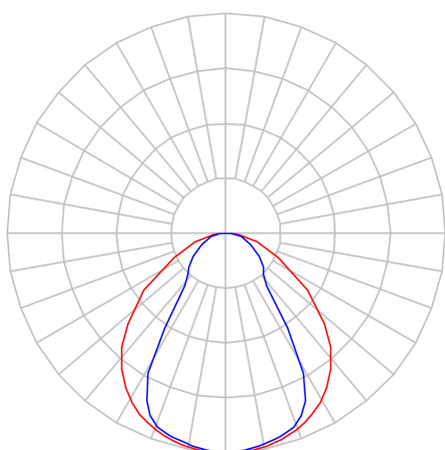

REF.: DART-PF-PDD-X-DFPSPRISMCRIST-15-3080-X-(OPÇÕESPBE)

**A = 25mm | B = 25mm | C = Esp.mm**

**IMPORTANTE: ENSAIOS REALIZADOS A 25°C**

Aplicação	Ambiente interno
Instalação	Pendente Direto
Altura	25
Largura	25
Comprimento	Esp.
IP	20
Corpo	Alumínio
Cor	Branca, Preta ou Especial
Ótica principal	Poliestireno Prismático Cristal Linear
Potência	15Wm
Fluxo Luminária	1345lm/m
Intensidade	704cd
Eficácia	90lm/W
Facho	Difuso
CCT	3000K
IRC	>80
Tensão	220V ou Bivolt
Dimerização	Liga/Desliga, Dali, 0-10 ou Triac
Garantia	5 anos
UGR	Espaçamento 1m (4H/8H) - <23/<27
Tipo de LED	Standard
Vida útil	50.000 (ta<25°C)
Eficácia do LED	161lm/W
Fluxo Luminoso do LED	2171lm
Potência do LED	13,5W