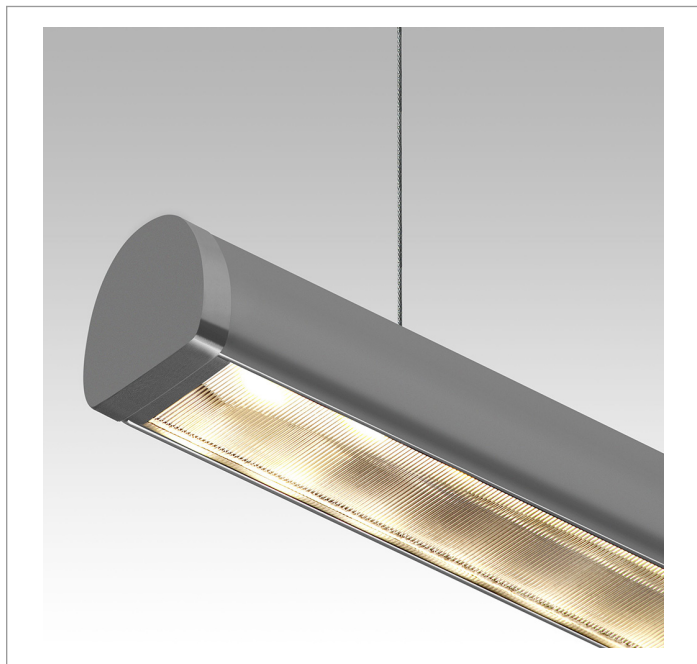

REF.: DART-PF-PDD-X-DFPSPRISMCRIST-15-3080-X-(OPÇÕESPBE)

**A = 25mm | B = 25mm | C = Esp.mm**

**IMPORTANTE: ENSAIOS REALIZADOS A 25°C**

Aplicação	Ambiente interno
Instalação	Pendente Direto
Altura	25
Largura	25
Comprimento	Esp.
IP	20
Corpo	Alumínio
Cor	Branca, Preta ou Especial
Ótica principal	Poliestireno Prismático Cristal Linear
Potência	15Wm
Fluxo Luminária	1345lm/m
Intensidade	704cd
Eficácia	90lm/W
Facho	Difuso
CCT	3000K
IRC	>80
Tensão	220V ou Bivolt
Dimerização	Liga/Desliga, Dali, 0-10 ou Triac
Garantia	5 anos
UGR	Espaçamento 1m (4H/8H) - <23/<27
Tipo de LED	Standard
Vida útil	50.000 (ta<25°C)
Eficácia do LED	161lm/W
Fluxo Luminoso do LED	2171lm
Potência do LED	13,5W