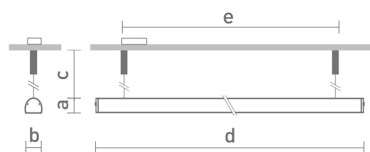

REF.: DART-PF-PDD-X-DFPSPRISMCRIST-15-5080-X-(OPÇÕESPBE)

**A = 25mm | B = 25mm | C = Esp.mm**

**IMPORTANTE: ENSAIOS REALIZADOS A 25°C**

Aplicação	Ambiente interno
Instalação	Pendente Direto
Altura	25
Largura	25
Comprimento	Esp.
IP	20
Corpo	Alumínio
Cor	Branca, Preta ou Especial
Ótica principal	Poliestireno Prismático Cristal Linear
Potência	15Wm
Fluxo Luminária	1381lm/m
Intensidade	722cd
Eficácia	92lm/W
Facho	Difuso
CCT	5000K
IRC	>80
Tensão	220V ou Bivolt
Dimerização	Liga/Desliga, Dali, 0-10 ou Triac
Garantia	5 anos
UGR	Espaçamento 1m (4H/8H) - <23/<28
Tipo de LED	Standard
Vida útil	50.000 (ta<25°C)
Eficácia do LED	165lm/W
Fluxo Luminoso do LED	2229lm
Potência do LED	13,5W