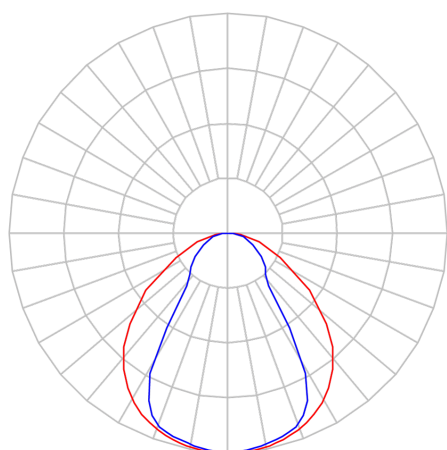

REF.: DART-PF-PDD-X-DFPSPRISMCRIST-15-5080-X-(OPÇÕESPBE)

**A = 25mm | B = 25mm | C = Esp.mm**

**IMPORTANTE: ENSAIOS REALIZADOS A 25°C**

Aplicação	Ambiente interno
Instalação	Pendente Direto
Altura	25
Largura	25
Comprimento	Esp.
IP	20
Corpo	Alumínio
Cor	Branca, Preta ou Especial
Ótica principal	Poliestireno Prismático Cristal Linear
Potência	15Wm
Fluxo Luminária	1381lm/m
Intensidade	722cd
Eficácia	92lm/W
Facho	Difuso
CCT	5000K
IRC	>80
Tensão	220V ou Bivolt
Dimerização	Liga/Desliga, Dali, 0-10 ou Triac
Garantia	5 anos
UGR	Espaçamento 1m (4H/8H) - <23/<28
Tipo de LED	Standard
Vida útil	50.000 (ta<25°C)
Eficácia do LED	165lm/W
Fluxo Luminoso do LED	2229lm
Potência do LED	13,5W