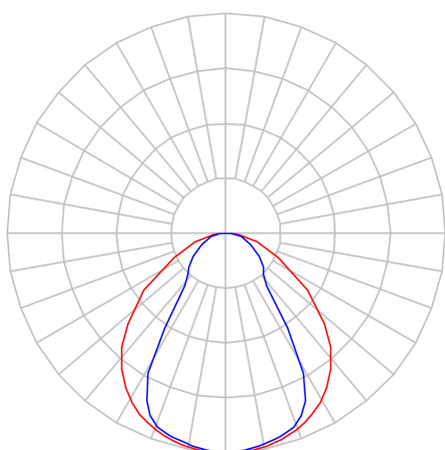

REF.: DART-PF-PDD-X-DFPSPRISMCRIST-15-LUMINACHROMA-05-27-95-X-(OPÇÃOESPBE)

A = 25mm | B = 25mm | C = Esp.mm

IMPORTANTE: ENSAIOS REALIZADOS A 25°C

Aplicação	Ambiente interno
Instalação	Pendente Direto
Altura	25
Largura	25
Comprimento	Esp.
IP	20
Corpo	Alumínio
Cor	Branca, Preta ou Especial
Ótica principal	Poliestireno Prismático Cristal Linear
Potência	15Wm
Fluxo Luminária	1070lm/m
Intensidade	533cd
Eficácia	71lm/W
Facho	Difuso
CCT	2700K
IRC	>95
Tensão	220V ou Bivolt
Dimerização	Liga/Desliga, Dali, 0-10 ou Triac
Garantia	5 anos
UGR	Espaçamento 1m (4H/8H) - <22/<27
Tipo de LED	Luminachroma
Vida útil	50.000 (ta<25°C)
Eficácia do LED	128lm/W
Fluxo Luminoso do LED	1645,36lm
Potência do LED	12,87W