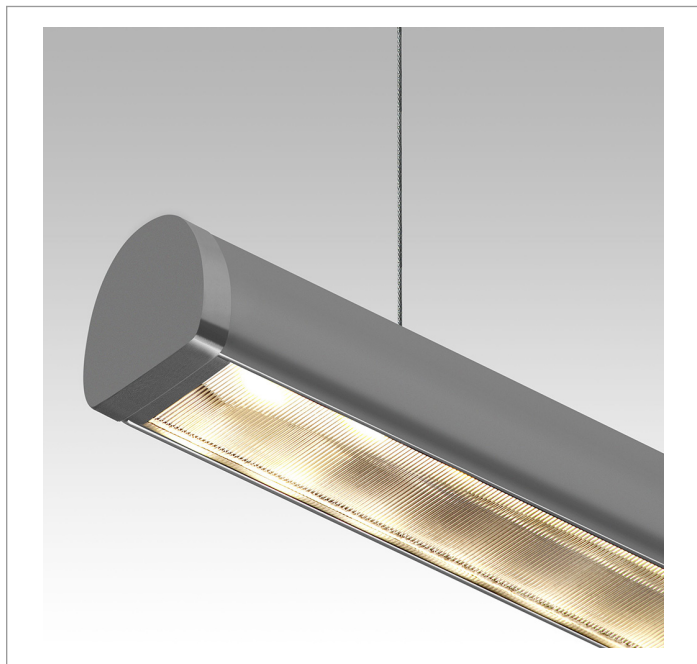

REF.: DART-PF-PDD-X-DFPSPRISMCRIST-15-LUMINACHROMA-05-27-95-X-(OPÇÃOESPBE)

A = 25mm | B = 25mm | C = Esp.mm

IMPORTANTE: ENSAIOS REALIZADOS A 25°C

Aplicação	Ambiente interno
Instalação	Pendente Direto
Altura	25
Largura	25
Comprimento	Esp.
IP	20
Corpo	Alumínio
Cor	Branca, Preta ou Especial
Ótica principal	Poliestireno Prismático Cristal Linear
Potência	15Wm
Fluxo Luminária	1070lm/m
Intensidade	533cd
Eficácia	71lm/W
Facho	Difuso
CCT	2700K
IRC	>95
Tensão	220V ou Bivolt
Dimerização	Liga/Desliga, Dali, 0-10 ou Triac
Garantia	5 anos
UGR	Espaçamento 1m (4H/8H) - <22/<27
Tipo de LED	Luminachroma
Vida útil	50.000 (ta<25°C)
Eficácia do LED	128lm/W
Fluxo Luminoso do LED	1645,36lm
Potência do LED	12,87W