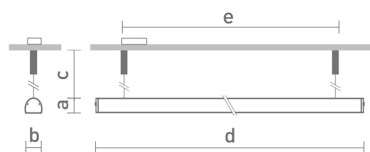

REF.: DART-PF-PDD-X-DFPSPRISMCRIST-15-LUMINACHROMA-05-30-95-X-(OPÇÃOESPBE)

**A = 25mm | B = 25mm | C = Esp.mm**

**IMPORTANTE: ENSAIOS REALIZADOS A 25°C**

Aplicação	Ambiente interno
Instalação	Pendente Direto
Altura	25
Largura	25
Comprimento	Esp.
IP	20
Corpo	Alumínio
Cor	Branca, Preta ou Especial
Ótica principal	Poliestireno Prismático Cristal Linear
Potência	15Wm
Fluxo Luminária	1129lm/m
Intensidade	563cd
Eficácia	75lm/W
Facho	Difuso
CCT	3000K
IRC	>95
Tensão	220V ou Bivolt
Dimerização	Liga/Desliga, Dali, 0-10 ou Triac
Garantia	5 anos
UGR	Espaçamento 1m (4H/8H) - <23/<27
Tipo de LED	Luminachroma
Vida útil	50.000 (ta<25°C)
Eficácia do LED	135lm/W
Fluxo Luminoso do LED	1736,8lm
Potência do LED	12,87W