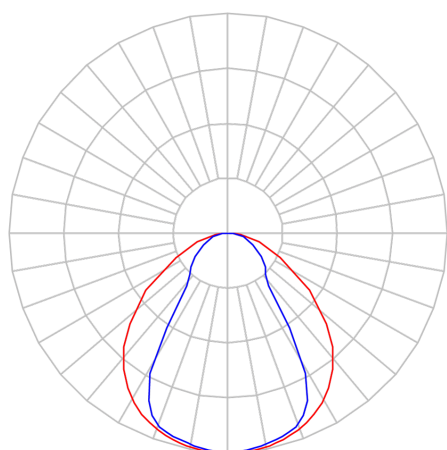

REF.: DART-PF-PDD-X-DFPSPRISMCRIST-15-LUMINACHROMA-05-30-95-X-(OPÇÃOESPBE)

**A = 25mm | B = 25mm | C = Esp.mm**

**IMPORTANTE: ENSAIOS REALIZADOS A 25°C**

Aplicação	Ambiente interno
Instalação	Pendente Direto
Altura	25
Largura	25
Comprimento	Esp.
IP	20
Corpo	Alumínio
Cor	Branca, Preta ou Especial
Ótica principal	Poliestireno Prismático Cristal Linear
Potência	15Wm
Fluxo Luminária	1129lm/m
Intensidade	563cd
Eficácia	75lm/W
Facho	Difuso
CCT	3000K
IRC	>95
Tensão	220V ou Bivolt
Dimerização	Liga/Desliga, Dali, 0-10 ou Triac
Garantia	5 anos
UGR	Espaçamento 1m (4H/8H) - <23/<27
Tipo de LED	Luminachroma
Vida útil	50.000 (ta<25°C)
Eficácia do LED	135lm/W
Fluxo Luminoso do LED	1736,8lm
Potência do LED	12,87W