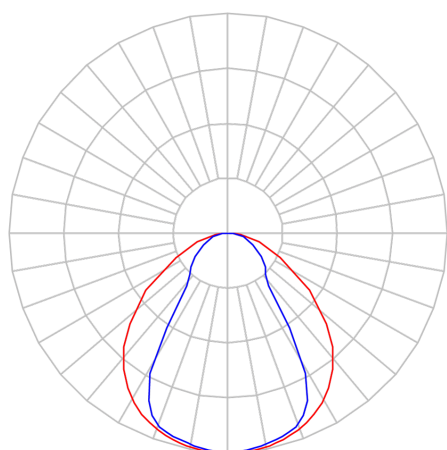

REF.: DART-PF-PDD-X-DFPSPRISMCRIST-15-LUMINACHROMA-05-40-95-X-(OPÇÕESPBE)

A = 25mm | B = 25mm | C = Esp.mm

IMPORTANTE: ENSAIOS REALIZADOS A 25°C

Aplicação	Ambiente interno
Instalação	Pendente Direto
Altura	25
Largura	25
Comprimento	Esp.
IP	20
Corpo	Alumínio
Cor	Branca, Preta ou Especial
Ótica principal	Poliestireno Prismático Cristal Linear
Potência	15Wm
Fluxo Luminária	1159lm/m
Intensidade	578cd
Eficácia	77lm/W
Facho	Difuso
CCT	4000K
IRC	>95
Tensão	220V ou Bivolt
Dimerização	Liga/Desliga, Dali, 0-10 ou Triac
Garantia	5 anos
UGR	Espaçamento 1m (4H/8H) - <23/<27
Tipo de LED	Luminachroma
Vida útil	50.000 (ta<25°C)
Eficácia do LED	138lm/W
Fluxo Luminoso do LED	1782,48lm
Potência do LED	12,87W