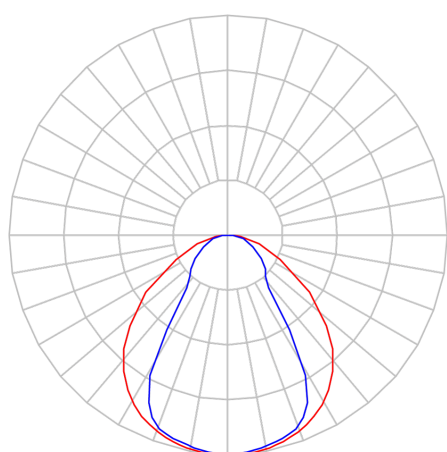

REF.: DART-PF-PDD-X-DFPSPRISMCRIST-15-LUMINACHROMA-05-50-95-X-(OPÇÃOESPBE)

A = 25mm | B = 25mm | C = Esp.mm

IMPORTANTE: ENSAIOS REALIZADOS A 25°C

Aplicação	Ambiente interno
Instalação	Pendente Direto
Altura	25
Largura	25
Comprimento	Esp.
IP	20
Corpo	Alumínio
Cor	Branca, Preta ou Especial
Ótica principal	Poliestireno Prismático Cristal Linear
Potência	15Wm
Fluxo Luminária	1159lm/m
Intensidade	578cd
Eficácia	77lm/W
Facho	Difuso
CCT	5000K
IRC	>95
Tensão	220V ou Bivolt
Dimerização	Liga/Desliga, Dali, 0-10 ou Triac
Garantia	5 anos
UGR	Espaçamento 1m (4H/8H) - <23/<27
Tipo de LED	Luminachroma
Vida útil	50.000 (ta<25°C)
Eficácia do LED	139lm/W
Fluxo Luminoso do LED	1783,2lm
Potência do LED	12,87W