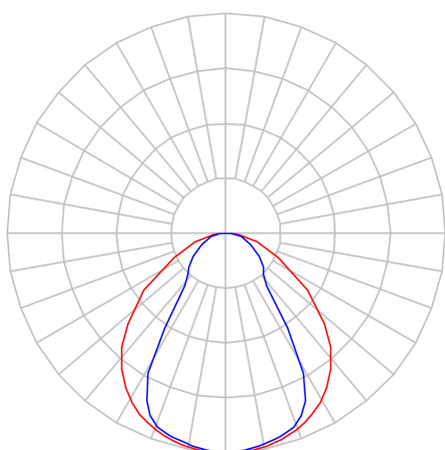

DART PERFIL PENDENTE DIRETA 15WM LUMINAMAX-05 2700K IRC80 (OPÇÕESPBE)

datasheet gerado em
20-06-26

REF.: DART-PF-PDD-X-DFPSPRISMCRIST-15-LUMINAMAX-05-27-80-X-(OPÇÕESPBE)

A = 25mm | B = 25mm | C = Esp.mm

IMPORTANTE: ENSAIOS REALIZADOS A 25°C

Aplicação	Ambiente interno
Instalação	Pendente Direto
Altura	25
Largura	25
Comprimento	Esp.
IP	20
Corpo	Alumínio
Cor	Branca, Preta ou Especial
Ótica principal	Poliestireno Prismático Cristal Linear
Potência	15Wm
Fluxo Luminária	1471lm/m
Intensidade	733cd
Eficácia	98lm/W
Facho	Difuso
CCT	2700K
IRC	>80
Tensão	220V ou Bivolt
Dimerização	Liga/Desliga, Dali, 0-10 ou Triac
Garantia	5 anos
UGR	Espaçamento 1m (4H/8H) - <23/<28
Tipo de LED	Luminamax
Vida útil	50.000 (ta<25°C)
Eficácia do LED	176lm/W
Fluxo Luminoso do LED	2262,37lm
Potência do LED	12,87W