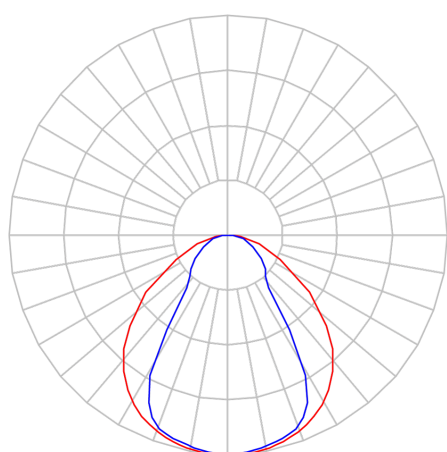

DART PERFIL PENDENTE DIRETA 15WM LUMINAMAX-05 2700K IRC80 (OPÇÕESPBE)

datasheet gerado em
20-06-26

REF.: DART-PF-PDD-X-DFPSPRISMCRIST-15-LUMINAMAX-05-27-80-X-(OPÇÕESPBE)

A = 25mm | B = 25mm | C = Esp.mm

IMPORTANTE: ENSAIOS REALIZADOS A 25°C

Aplicação	Ambiente interno
Instalação	Pendente Direto
Altura	25
Largura	25
Comprimento	Esp.
IP	20
Corpo	Alumínio
Cor	Branca, Preta ou Especial
Ótica principal	Poliestireno Prismático Cristal Linear
Potência	15Wm
Fluxo Luminária	1471lm/m
Intensidade	733cd
Eficácia	98lm/W
Facho	Difuso
CCT	2700K
IRC	>80
Tensão	220V ou Bivolt
Dimerização	Liga/Desliga, Dali, 0-10 ou Triac
Garantia	5 anos
UGR	Espaçamento 1m (4H/8H) - <23/<28
Tipo de LED	Luminamax
Vida útil	50.000 (ta<25°C)
Eficácia do LED	176lm/W
Fluxo Luminoso do LED	2262,37lm
Potência do LED	12,87W