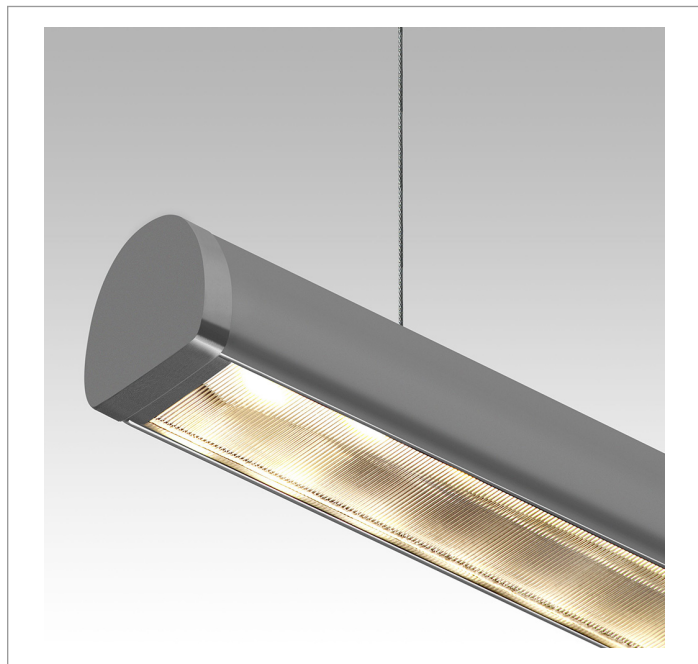

DART PERFIL PENDENTE DIRETA 15WM LUMINAMAX-05 2700K IRC80 (OPÇÕESPBE)

datasheet gerado em
20-06-26

REF.: DART-PF-PDD-X-DFPSPRISMCRIST-15-LUMINAMAX-05-27-80-X-(OPÇÕESPBE)

A = 25mm | B = 25mm | C = Esp.mm

IMPORTANTE: ENSAIOS REALIZADOS A 25°C

Aplicação	Ambiente interno
Instalação	Pendente Direto
Altura	25
Largura	25
Comprimento	Esp.
IP	20
Corpo	Alumínio
Cor	Branca, Preta ou Especial
Ótica principal	Poliestireno Prismático Cristal Linear
Potência	15Wm
Fluxo Luminária	1471lm/m
Intensidade	733cd
Eficácia	98lm/W
Facho	Difuso
CCT	2700K
IRC	>80
Tensão	220V ou Bivolt
Dimerização	Liga/Desliga, Dali, 0-10 ou Triac
Garantia	5 anos
UGR	Espaçamento 1m (4H/8H) - <23/<28
Tipo de LED	Luminamax
Vida útil	50.000 (ta<25°C)
Eficácia do LED	176lm/W
Fluxo Luminoso do LED	2262,37lm
Potência do LED	12,87W