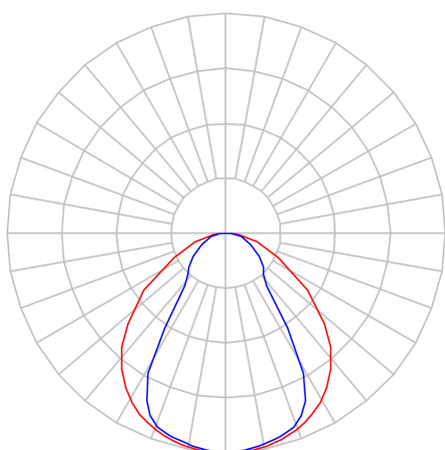

# DART PERFIL PENDENTE DIRETA 15WM LUMINAMAX-05 3000K IRC80 (OPÇÕESPBE)

datasheet gerado em  
20-06-26

REF.: DART-PF-PDD-X-DFPSPRISMCRIST-15-LUMINAMAX-05-30-80-X-(OPÇÕESPBE)

A = 25mm | B = 25mm | C = Esp.mm

**IMPORTANTE: ENSAIOS REALIZADOS A 25°C**

Aplicação	Ambiente interno
Instalação	Pendente Direto
Altura	25
Largura	25
Comprimento	Esp.
IP	20
Corpo	Alumínio
Cor	Branca, Preta ou Especial
Ótica principal	Poliestireno Prismático Cristal Linear
Potência	15Wm
Fluxo Luminária	1552lm/m
Intensidade	774cd
Eficácia	103lm/W
Facho	Difuso
CCT	3000K
IRC	>80
Tensão	220V ou Bivolt
Dimerização	Liga/Desliga, Dali, 0-10 ou Triac
Garantia	5 anos
UGR	Espaçamento 1m (4H/8H) - <24/<28
Tipo de LED	Luminamax
Vida útil	50.000 (ta<25°C)
Eficácia do LED	186lm/W
Fluxo Luminoso do LED	2388,1lm
Potência do LED	12,87W