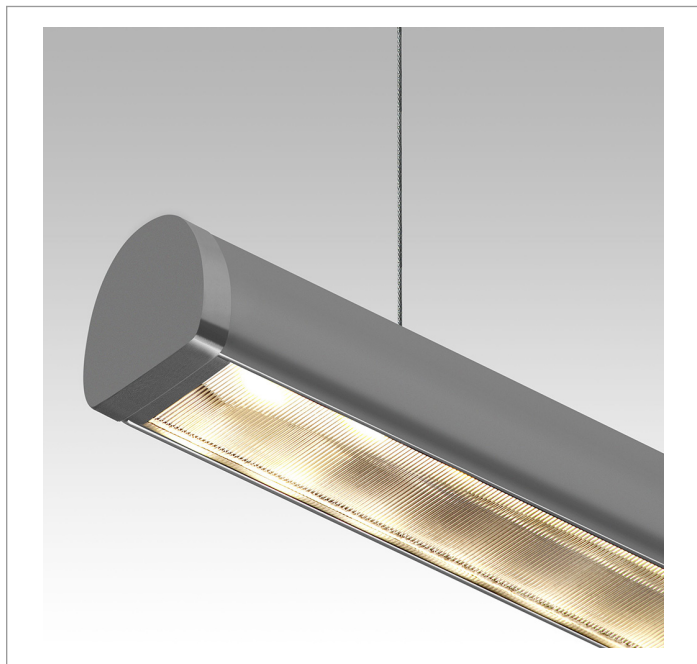

# DART PERFIL PENDENTE DIRETA 15WM LUMINAMAX-05 3000K IRC80 (OPÇÕESPBE)

datasheet gerado em  
20-06-26

REF.: DART-PF-PDD-X-DFPSPRISMCRIST-15-LUMINAMAX-05-30-80-X-(OPÇÕESPBE)

A = 25mm | B = 25mm | C = Esp.mm

**IMPORTANTE: ENSAIOS REALIZADOS A 25°C**

Aplicação	Ambiente interno
Instalação	Pendente Direto
Altura	25
Largura	25
Comprimento	Esp.
IP	20
Corpo	Alumínio
Cor	Branca, Preta ou Especial
Ótica principal	Poliestireno Prismático Cristal Linear
Potência	15Wm
Fluxo Luminária	1552lm/m
Intensidade	774cd
Eficácia	103lm/W
Facho	Difuso
CCT	3000K
IRC	>80
Tensão	220V ou Bivolt
Dimerização	Liga/Desliga, Dali, 0-10 ou Triac
Garantia	5 anos
UGR	Espaçamento 1m (4H/8H) - <24/<28
Tipo de LED	Luminamax
Vida útil	50.000 (ta<25°C)
Eficácia do LED	186lm/W
Fluxo Luminoso do LED	2388,1lm
Potência do LED	12,87W