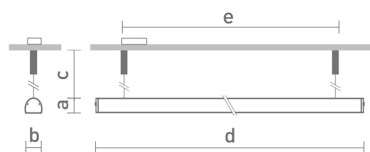

DART PERFIL PENDENTE DIRETA 15WM LUMINAMAX-05 4000K IRC80 (OPÇÕESPBE)

datasheet gerado em
20-06-26

REF.: DART-PF-PDD-X-DFPSPRISMCRIST-15-LUMINAMAX-05-40-80-X-(OPÇÕESPBE)

A = 25mm | B = 25mm | C = Esp.mm

IMPORTANTE: ENSAIOS REALIZADOS A 25°C

Aplicação	Ambiente interno
Instalação	Pendente Direto
Altura	25
Largura	25
Comprimento	Esp.
IP	20
Corpo	Alumínio
Cor	Branca, Preta ou Especial
Ótica principal	Poliestireno Prismático Cristal Linear
Potência	15Wm
Fluxo Luminária	1593lm/m
Intensidade	794cd
Eficácia	106lm/W
Facho	Difuso
CCT	4000K
IRC	>80
Tensão	220V ou Bivolt
Dimerização	Liga/Desliga, Dali, 0-10 ou Triac
Garantia	5 anos
UGR	Espaçamento 1m (4H/8H) - <24/<28
Tipo de LED	Luminamax
Vida útil	50.000 (ta<25°C)
Eficácia do LED	190lm/W
Fluxo Luminoso do LED	2450,91lm
Potência do LED	12,87W