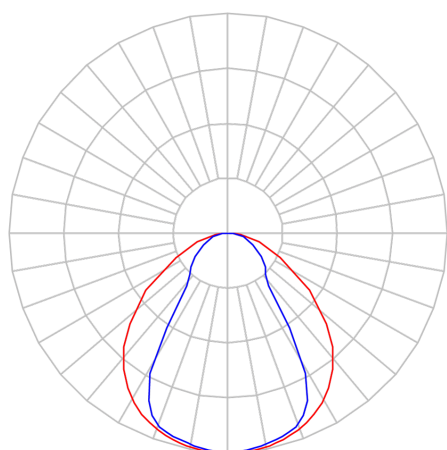

DART PERFIL PENDENTE DIRETA 15WM LUMINAMAX-05 4000K IRC80 (OPÇÕESPBE)

datasheet gerado em
20-06-26

REF.: DART-PF-PDD-X-DFPSPRISMCRIST-15-LUMINAMAX-05-40-80-X-(OPÇÕESPBE)

A = 25mm | B = 25mm | C = Esp.mm

IMPORTANTE: ENSAIOS REALIZADOS A 25°C

Aplicação	Ambiente interno
Instalação	Pendente Direto
Altura	25
Largura	25
Comprimento	Esp.
IP	20
Corpo	Alumínio
Cor	Branca, Preta ou Especial
Ótica principal	Poliestireno Prismático Cristal Linear
Potência	15Wm
Fluxo Luminária	1593lm/m
Intensidade	794cd
Eficácia	106lm/W
Facho	Difuso
CCT	4000K
IRC	>80
Tensão	220V ou Bivolt
Dimerização	Liga/Desliga, Dali, 0-10 ou Triac
Garantia	5 anos
UGR	Espaçamento 1m (4H/8H) - <24/<28
Tipo de LED	Luminamax
Vida útil	50.000 (ta<25°C)
Eficácia do LED	190lm/W
Fluxo Luminoso do LED	2450,91lm
Potência do LED	12,87W