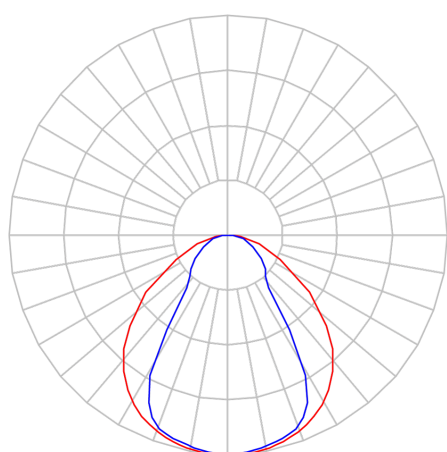

DART PERFIL PENDENTE DIRETA 15WM LUMINAMAX-05 4000K IRC80 (OPÇÕESPBE)

datasheet gerado em
20-06-26

REF.: DART-PF-PDD-X-DFPSPRISMCRIST-15-LUMINAMAX-05-40-80-X-(OPÇÕESPBE)

A = 25mm | B = 25mm | C = Esp.mm

IMPORTANTE: ENSAIOS REALIZADOS A 25°C

Aplicação	Ambiente interno
Instalação	Pendente Direto
Altura	25
Largura	25
Comprimento	Esp.
IP	20
Corpo	Alumínio
Cor	Branca, Preta ou Especial
Ótica principal	Poliestireno Prismático Cristal Linear
Potência	15Wm
Fluxo Luminária	1593lm/m
Intensidade	794cd
Eficácia	106lm/W
Facho	Difuso
CCT	4000K
IRC	>80
Tensão	220V ou Bivolt
Dimerização	Liga/Desliga, Dali, 0-10 ou Triac
Garantia	5 anos
UGR	Espaçamento 1m (4H/8H) - <24/<28
Tipo de LED	Luminamax
Vida útil	50.000 (ta<25°C)
Eficácia do LED	190lm/W
Fluxo Luminoso do LED	2450,91lm
Potência do LED	12,87W