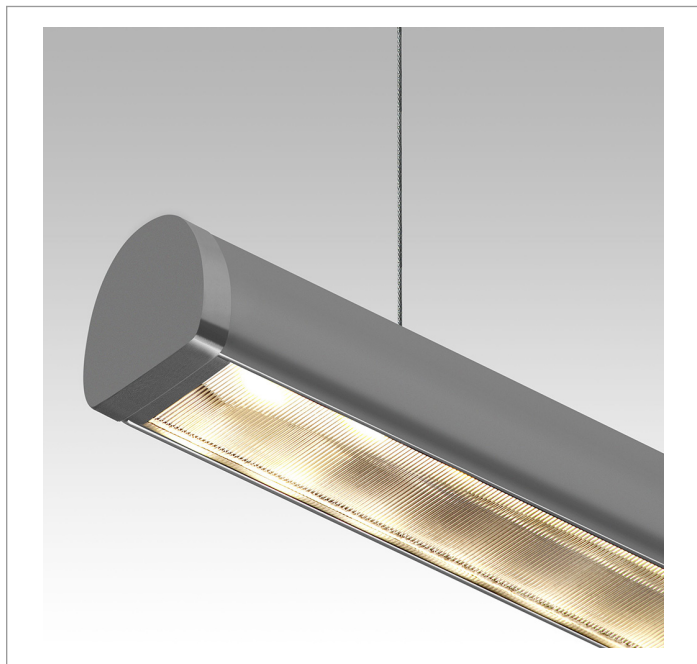

DART PERFIL PENDENTE DIRETA 15WM LUMINAMAX-05 5000K IRC80 (OPÇÕESPBE)

datasheet gerado em
20-06-26

REF.: DART-PF-PDD-X-DFPSPRISMCRIST-15-LUMINAMAX-05-50-80-X-(OPÇÕESPBE)

A = 25mm | B = 25mm | C = Esp.mm

IMPORTANTE: ENSAIOS REALIZADOS A 25°C

Aplicação	Ambiente interno
Instalação	Pendente Direto
Altura	25
Largura	25
Comprimento	Esp.
IP	20
Corpo	Alumínio
Cor	Branca, Preta ou Especial
Ótica principal	Poliestireno Prismático Cristal Linear
Potência	15Wm
Fluxo Luminária	1594lm/m
Intensidade	795cd
Eficácia	106lm/W
Facho	Difuso
CCT	5000K
IRC	>80
Tensão	220V ou Bivolt
Dimerização	Liga/Desliga, Dali, 0-10 ou Triac
Garantia	5 anos
UGR	Espaçamento 1m (4H/8H) - <24/<28
Tipo de LED	Luminamax
Vida útil	50.000 (ta<25°C)
Eficácia do LED	191lm/W
Fluxo Luminoso do LED	2451,9lm
Potência do LED	12,87W