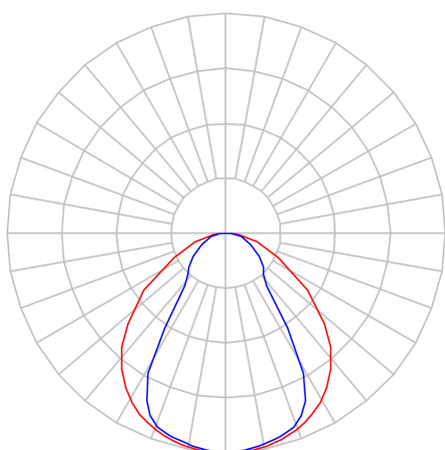

DART PERFIL PENDENTE DIRETA 15WM LUMINAMAX-05 5000K IRC80 (OPÇÕESPBE)

datasheet gerado em
20-06-26

REF.: DART-PF-PDD-X-DFPSPRISMCRIST-15-LUMINAMAX-05-50-80-X-(OPÇÕESPBE)

A = 25mm | B = 25mm | C = Esp.mm

IMPORTANTE: ENSAIOS REALIZADOS A 25°C

Aplicação	Ambiente interno
Instalação	Pendente Direto
Altura	25
Largura	25
Comprimento	Esp.
IP	20
Corpo	Alumínio
Cor	Branca, Preta ou Especial
Ótica principal	Poliestireno Prismático Cristal Linear
Potência	15Wm
Fluxo Luminária	1594lm/m
Intensidade	795cd
Eficácia	106lm/W
Facho	Difuso
CCT	5000K
IRC	>80
Tensão	220V ou Bivolt
Dimerização	Liga/Desliga, Dali, 0-10 ou Triac
Garantia	5 anos
UGR	Espaçamento 1m (4H/8H) - <24/<28
Tipo de LED	Luminamax
Vida útil	50.000 (ta<25°C)
Eficácia do LED	191lm/W
Fluxo Luminoso do LED	2451,9lm
Potência do LED	12,87W