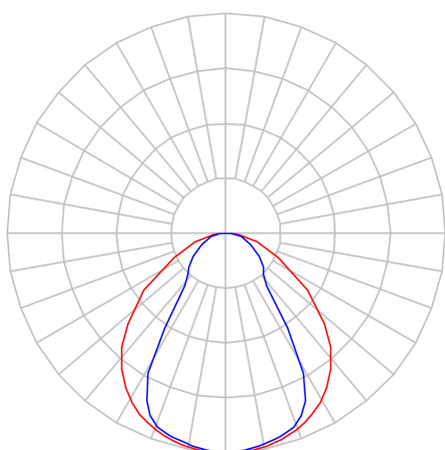

REF.: DART-PF-PDD-X-DFPSPRISMCRIST-25-2780-X-(OPÇÕESPBE)

A = 25mm | B = 25mm | C = Esp.mm

IMPORTANTE: ENSAIOS REALIZADOS A 25°C

Aplicação	Ambiente interno
Instalação	Pendente Direto
Altura	25
Largura	25
Comprimento	Esp.
IP	20
Corpo	Alumínio
Cor	Branca, Preta ou Especial
Ótica principal	Poliestireno Prismático Cristal Linear
Potência	25Wm
Fluxo Luminária	2156lm/m
Intensidade	1128cd
Eficácia	86lm/W
Facho	Difuso
CCT	2700K
IRC	>80
Tensão	220V ou Bivolt
Dimerização	Liga/Desliga, Dali, 0-10 ou Triac
Garantia	5 anos
UGR	Espaçamento 1m (4H/8H) - <25/<29
Tipo de LED	Standard
Vida útil	50.000 (ta<25°C)
Eficácia do LED	152lm/W
Fluxo Luminoso do LED	3427,8lm
Potência do LED	22,5W