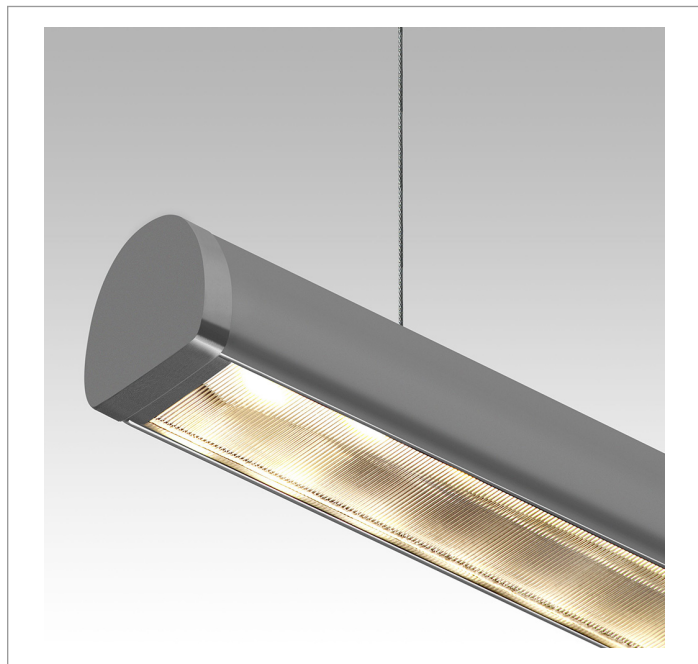

REF.: DART-PF-PDD-X-DFPSPRISMCRIST-25-2780-X-(OPÇÕESPBE)

A = 25mm | B = 25mm | C = Esp.mm

IMPORTANTE: ENSAIOS REALIZADOS A 25°C

Aplicação	Ambiente interno
Instalação	Pendente Direto
Altura	25
Largura	25
Comprimento	Esp.
IP	20
Corpo	Alumínio
Cor	Branca, Preta ou Especial
Ótica principal	Poliestireno Prismático Cristal Linear
Potência	25Wm
Fluxo Luminária	2156lm/m
Intensidade	1128cd
Eficácia	86lm/W
Facho	Difuso
CCT	2700K
IRC	>80
Tensão	220V ou Bivolt
Dimerização	Liga/Desliga, Dali, 0-10 ou Triac
Garantia	5 anos
UGR	Espaçamento 1m (4H/8H) - <25/<29
Tipo de LED	Standard
Vida útil	50.000 (ta<25°C)
Eficácia do LED	152lm/W
Fluxo Luminoso do LED	3427,8lm
Potência do LED	22,5W