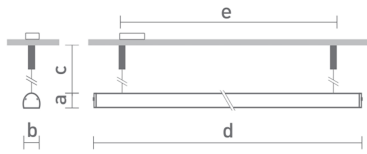

REF.: DART-PF-PDD-X-DFPSPRISMCRIST-25-3080-X-(OPÇÕESPBE)

A = 25mm | B = 25mm | C = Esp.mm

IMPORTANTE: ENSAIOS REALIZADOS A 25°C

Aplicação	Ambiente interno
Instalação	Pendente Direto
Altura	25
Largura	25
Comprimento	Esp.
IP	20
Corpo	Alumínio
Cor	Branca, Preta ou Especial
Ótica principal	Poliestireno Prismático Cristal Linear
Potência	25Wm
Fluxo Luminária	2276lm/m
Intensidade	1191cd
Eficácia	91lm/W
Facho	Difuso
CCT	3000K
IRC	>80
Tensão	220V ou Bivolt
Dimerização	Liga/Desliga, Dali, 0-10 ou Triac
Garantia	5 anos
UGR	Espaçamento 1m (4H/8H) - <25/<29
Tipo de LED	Standard
Vida útil	50.000 (ta<25°C)
Eficácia do LED	161lm/W
Fluxo Luminoso do LED	3618,3lm
Potência do LED	22,5W