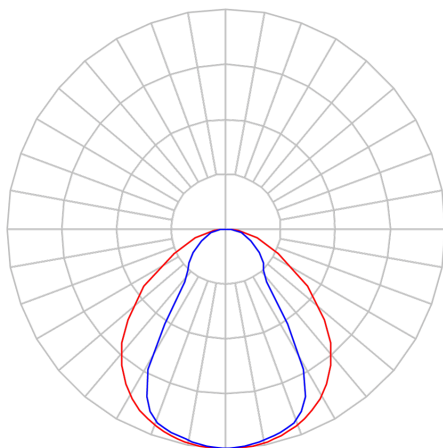

REF.: DART-PF-PDD-X-DFPSPRISMCRIST-25-3080-X-(OPÇÕESPBE)

A = 25mm | B = 25mm | C = Esp.mm

IMPORTANTE: ENSAIOS REALIZADOS A 25°C

Aplicação	Ambiente interno
Instalação	Pendente Direto
Altura	25
Largura	25
Comprimento	Esp.
IP	20
Corpo	Alumínio
Cor	Branca, Preta ou Especial
Ótica principal	Poliestireno Prismático Cristal Linear
Potência	25Wm
Fluxo Luminária	2276lm/m
Intensidade	1191cd
Eficácia	91lm/W
Facho	Difuso
CCT	3000K
IRC	>80
Tensão	220V ou Bivolt
Dimerização	Liga/Desliga, Dali, 0-10 ou Triac
Garantia	5 anos
UGR	Espaçamento 1m (4H/8H) - <25/<29
Tipo de LED	Standard
Vida útil	50.000 (ta<25°C)
Eficácia do LED	161lm/W
Fluxo Luminoso do LED	3618,3lm
Potência do LED	22,5W