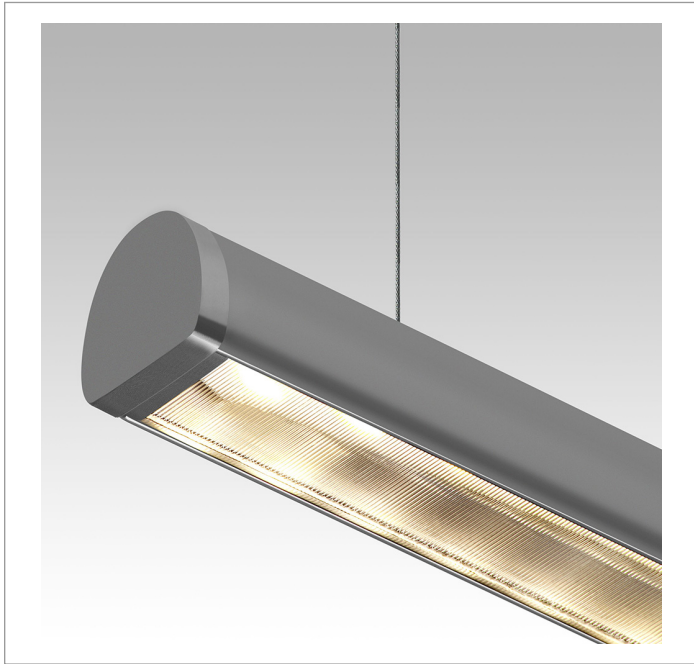

REF.: DART-PF-PDD-X-DFPSPRISMCRIST-25-3080-X-(OPÇÕESPBE)

A = 25mm | B = 25mm | C = Esp.mm

IMPORTANTE: ENSAIOS REALIZADOS A 25°C

Aplicação	Ambiente interno
Instalação	Pendente Direto
Altura	25
Largura	25
Comprimento	Esp.
IP	20
Corpo	Alumínio
Cor	Branca, Preta ou Especial
Ótica principal	Poliestireno Prismático Cristal Linear
Potência	25Wm
Fluxo Luminária	2276lm/m
Intensidade	1191cd
Eficácia	91lm/W
Facho	Difuso
CCT	3000K
IRC	>80
Tensão	220V ou Bivolt
Dimerização	Liga/Desliga, Dali, 0-10 ou Triac
Garantia	5 anos
UGR	Espaçamento 1m (4H/8H) - <25/<29
Tipo de LED	Standard
Vida útil	50.000 (ta<25°C)
Eficácia do LED	161lm/W
Fluxo Luminoso do LED	3618,3lm
Potência do LED	22,5W